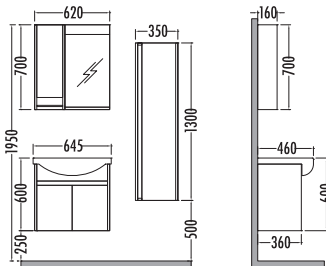

LOGAN 65

Satış Fiyatı **Kampanyalı Satış Fiyatı**

Alt modül / Lower unit	: 720	485
Üst modül / Upper unit	: 475	324
Takım / Set	: 1.195	809
Boy dolabı / Side cabinet	: 920	629