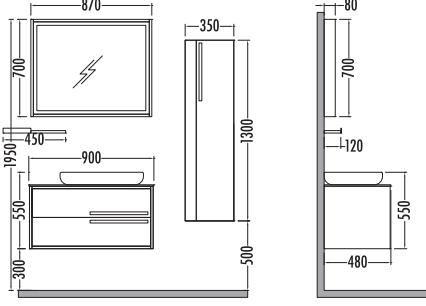

CAMRY 90

Satış Fiyatı **Kampanyalı Satış Fiyatı**

Alt modül / Lower unit : 2.380
Üst modül / Upper unit : 850
Takım / Set : 3.230
Boy dolabı / Side cabinet : 1.175

1.790
639
2.429
879

Camry serisi renk alternatifleri
Camry series color options

Antik Beyaz - Siyah | Antique White - Black
Beyaz - Siyah | White - Black
Berlin - Siyah | Berlin - Black

Highgloss kaplama

Melamin kaplama

Soft close çekmece

Soft close kapak

Seramik Lavabo + Cam Tezgah

Ledli açık raflı ayna