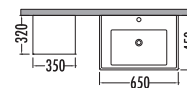

~~1870~~
₺ **1269**
Tigra 75cm
% 25 + % 10
İNDİRİMLİ

~~920~~ ₺ **629**
Tigra Boy Dlp. 35cm

Beyaz / Söğüt
White / Willow

TIGRA 75

Satış Fiyatı **Kampanyalı Satış Fiyatı**

Alt modül / Lower unit	: 1.195	810
Üst modül / Upper unit	: 675	459
Takım / Set	: 1.870	1.269
Boy dolabı / Side cabinet	: 920	629

Mdf üzeri melamin

Soft close kapak

Seramik Lavabo

Raflı ve dolaplı ayna

~~1590~~
₺ **1079**
Tigra 65cm
% 25 + % 10
İNDİRİMLİ

~~920~~ ₺ **629**
Tigra Boy Dlp. 35cm

Beyaz - Alman Meşe
White - German Oak

TIGRA 65

Satış Fiyatı **Kampanyalı Satış Fiyatı**

Alt modül / Lower unit	: 1.025	695
Üst modül / Upper unit	: 565	384
Takım / Set	: 1.590	1.079
Boy dolabı / Side cabinet	: 920	629