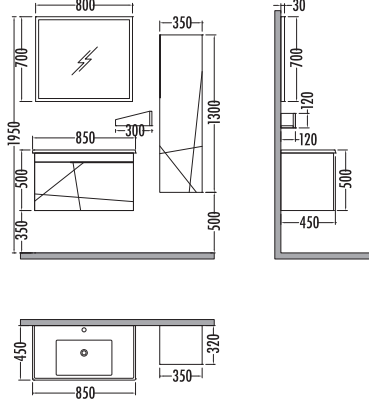

ORION 85

Satış Fiyatı **Kampanyalı Satış Fiyatı**

Alt modül / Lower unit	: 1.865	1.400
Üst modül / Upper unit	: 1.060	799
Takım / Set	: 2.925	2.199
Boy dolabı / Side cabinet	: 1.175	879