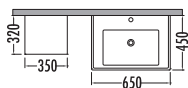

MEGANE 65 Satış Fiyatı **Kampanyalı Satış Fiyatı**

Alt modül / Lower unit	: 1.480	1.000
Üst modül / Upper unit	: 570	389
Takım / Set	: 2.050	1.389
Boy dolabı / Side cabinet	: 1.175	799