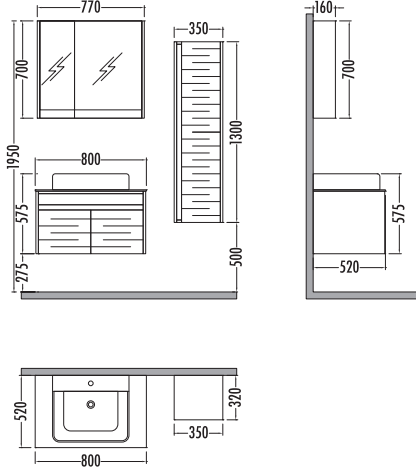

NEXIA 80

Satış Fiyatı **Kampanyalı Satış Fiyatı**

Alt modül / Lower unit	: 1.875	1.410
Üst modül / Upper unit	: 665	499
Takım / Set	: 2.540	1.909
Boy dolabı / Side cabinet	: 1.050	789

~~2540~~
₺1909
Nexia 80cm
% 25 İNDİRİMLİ

~~1050~~ ₺789
Nexia Boy Dlp. 35cm

Beyaz / Milano
White / Milano