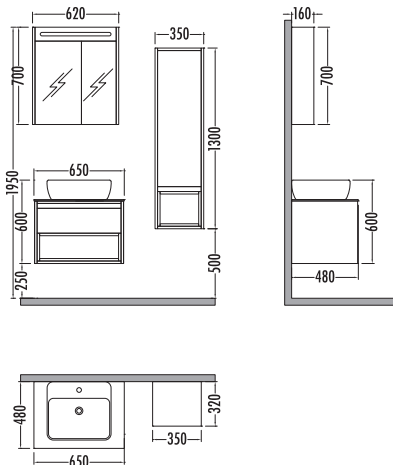

GALAXY 80

Satış Fiyatı **Kampanyalı Satış Fiyatı**

Alt modül / Lower unit	: 1.970	1.480
Üst modül / Upper unit	: 800	599
Takım / Set	: 2.770	2.079
Boy dolabı / Side cabinet	: 990	739

~~2770~~
₺ 2079
Galaxy 80cm
% 25 İNDİRİMLİ

Beyaz - Berlin
White - Berlin

GALAXY 65

Satış Fiyatı **Kampanyalı Satış Fiyatı**

Alt modül / Lower unit	: 1.545	1.160
Üst modül / Upper unit	: 685	519
Takım / Set	: 2.230	1.679
Boy dolabı / Side cabinet	: 990	739

~~2230~~
₺ 1679
Galaxy 65cm
% 25 İNDİRİMLİ

Beyaz - Lizbon
White - Lisbon