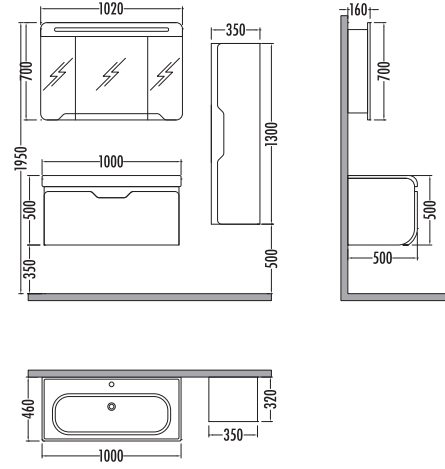

## GOLF 100

	Satış Fiyatı	Kampanyalı Satış Fiyatı
Alt modül / Lower unit	2.845	2.135
Üst modül / Upper unit	1.125	844
Takım / Set	3.970	2.979
Boy dolabı / Side cabinet	1.475	1.109

~~3970~~  
**2979**  
 Golf 100cm  
**% 25 İNDİRİMLİ**