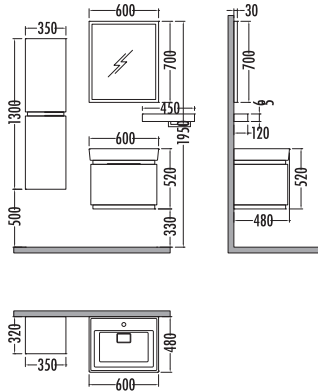

Antik Beyaz / Mat Antrasit
Antique White / Matte Anthracite