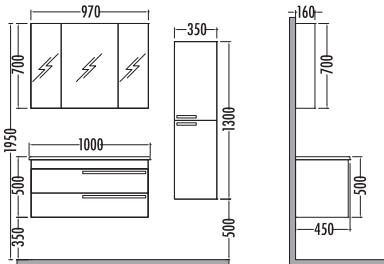

~~2905~~
₺ **1959**

Dokker 100cm
% 25 + % 10
İNDİRİMLİ

~~920~~ ₺ **629**
Dokker Boy Dolabı, 35cm

Beyaz / Metalik Antrasit
White / Metallic Anthracite

DOKKER 100	Satış Fiyatı	Kampanyalı Satış Fiyatı
Alt modül / Lower unit	2.145	1.445
Üst modül / Upper unit	760	514
Takım / Set	2.905	1.959
Boy dolabı / Side cabinet	920	629