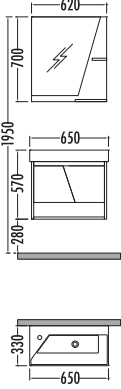

SLIM
FIT

FIRSAT
ÜRÜNÜ

TITAN 65

Alt modül / Lower unit : 1.045
Üst modül / Upper unit : 375
Takım / Set : 1.420

Satış Fiyatı
Kampanyalı Satış Fiyatı

675
284
959

Titan serisi renk alternatifleri
Titan series color options

Beyaz
Antik Beyaz
Dorado
Berlin

White
Antique White
Dorado
Berlin