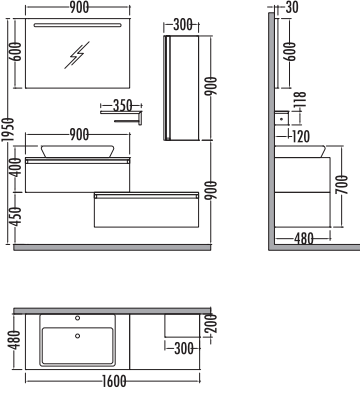

## BACO PLUS 160

Alt modül / Lower unit	: 1.940	1.455
Çekmece / Drawer	: 1.470	1.101
Üst modül / Upper unit	: 830	624
Boy dolabı / Side cabinet	: 990	749
Takım / Set	: 5.230	3.929

Satış Fiyatı **Kampanyalı Satış Fiyatı**