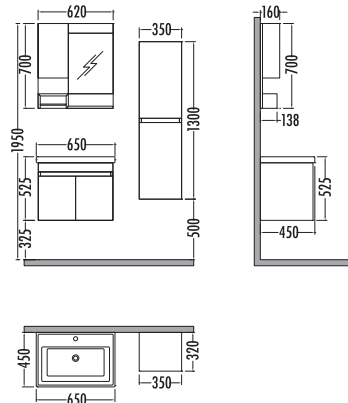

~~1590~~
₺ **1079**
Storm 65cm
% 25 + % 10
İNDİRİMLİ

~~920~~ ₺ **629**
Storm Boy Dlp. 35cm

Beyaz
White