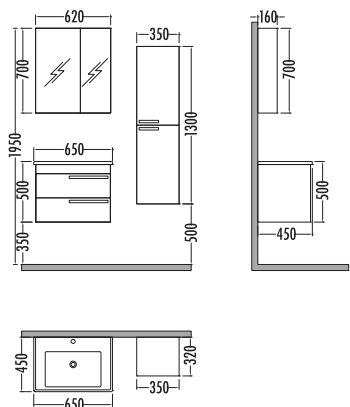

Mdf üzeri  
melamin

Soft close  
çekmece

Soft close  
kapak

Seramik  
Lavabo

Dolaplı  
Ayna

**DOKKER 65** Satış Fiyatı **Kampanyalı Satış Fiyatı**

Alt modül / Lower unit :	<b>1.615</b>	<b>1.090</b>
Üst modül / Upper unit :	<b>570</b>	<b>389</b>
Takım / Set :	<b>2.185</b>	<b>1.479</b>
Boy dolabı / Side cabinet :	<b>920</b>	<b>629</b>