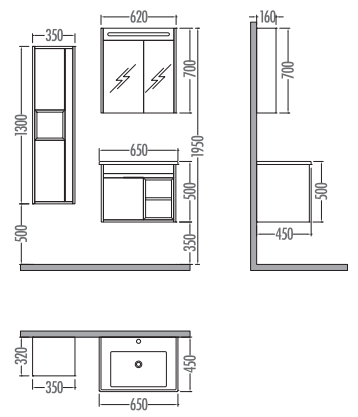

~~2460~~
1849
Accent 85cm
% 25
İNDİRİMLİ

~~1235~~ **929**
Accent Boy Dlp. 35cm

Beyaz - Mat Antrasit
White - Matte Anthracite

ACCENT 85

	Satış Fiyatı	Kampanyalı Satış Fiyatı
Alt modül / Lower unit	:1.660	1.250
Üst modül / Upper unit	: 800	599
Takım / Set	:2.460	1.849
Boy dolabı / Side cabinet	:1.235	929

~~2005~~
1509
Accent 65cm
% 25
İNDİRİMLİ

~~1235~~ **929**
Accent Boy Dlp. 35cm

Lizbon - Mat Antrasit
Lisbon - Matte Anthracite

ACCENT 65

	Satış Fiyatı	Kampanyalı Satış Fiyatı
Alt modül / Lower unit	:1.320	990
Üst modül / Upper unit	: 685	519
Takım / Set	:2.005	1.509
Boy dolabı / Side cabinet	:1.235	929