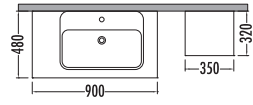

CAMRY 90

Satış Fiyatı **Kampanyalı Satış Fiyatı**

Alt modül / Lower unit : 2.380
Üst modül / Upper unit : 850
Takım / Set : 3.230
Boy dolabı / Side cabinet : 1.175

1.790
639
2.429
879

Camry serisi renk alternatifleri
Camry series color options

Antik Beyaz - Siyah | Antique White - Black
Beyaz - Siyah | White - Black
Berlin - Siyah | Berlin - Black

Highgloss kaplama

Melamin kaplama

Soft close çekmece

Soft close kapak

Seramik Lavabo + Cam Tezgah

Ledli açık raflı ayna