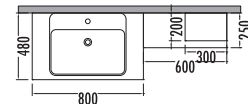

~~2230~~
₺1679
Sorento 65cm
% 25
İNDİRİMLİ

~~815~~ **₺609**
Sorento Yarım
Boy Dlp. 30cm

~~660~~ **₺499**
Açık Rafılı
Ünite 60cm

Dorado - Siyah
Dorado - Black

SORENTO 65

	Satış Fiyatı	Kampanyalı Satış Fiyatı
Alt modül / Lower unit	1.260	950
Üst modül / Upper unit	970	729
Takım / Set	2.230	1.679
Boy dolabı / Side cabinet	815	609
Açık rafılı ünite / Hanging cabinet	660	499