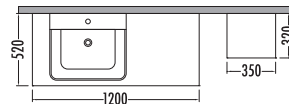

MDF üzeri
high gloss

MDF üzeri
melamin

Soft close
çekmece

Soft close
kapak

Seramik Lavabo
+ Cam Tezgah

Ledli ışık
raflı ayna