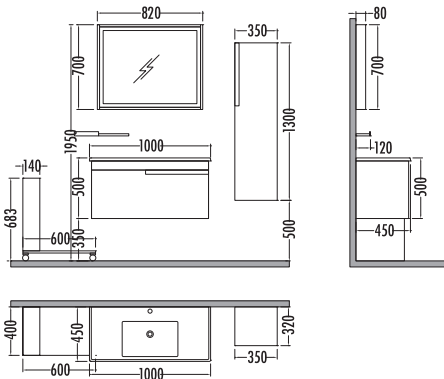

SEPHIA 100

	Satış Fiyatı	Kampanyalı Satış Fiyatı
Alt modül / Lower unit	1.610	1.210
Üst modül / Upper unit	850	639
Takım / Set	2.460	1.849
Boy dolabı / Side cabinet	920	689
Hareketli modül / Mobil part unit	920	689