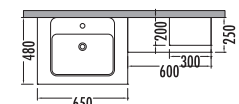

~~2615~~
₺1969
Sorento 80cm
% 25
İNDİRİMLİ

~~815~~ **₺609**
Sorento Yarım
Boy Dlp. 30cm

~~660~~ **₺499**
Açık Rafılı
Ünite 60cm

Antik Beyaz - Siyah
Antique White - Black

SORENTO 80

	Satış Fiyatı	Kampanyalı Satış Fiyatı
Alt modül / Lower unit	1.555	1.170
Üst modül / Upper unit	1.060	799
Takım / Set	2.615	1.969
Boy dolabı / Side cabinet	815	609
Açık rafılı ünite / Hanging cabinet	660	499

~~2230~~
₺1679
Sorento 65cm
% 25
İNDİRİMLİ

~~815~~ **₺609**
Sorento Yarım
Boy Dlp. 30cm

~~660~~ **₺499**
Açık Rafılı
Ünite 60cm

Dorado - Siyah
Dorado - Black

SORENTO 65

	Satış Fiyatı	Kampanyalı Satış Fiyatı
Alt modül / Lower unit	1.260	950
Üst modül / Upper unit	970	729
Takım / Set	2.230	1.679
Boy dolabı / Side cabinet	815	609
Açık rafılı ünite / Hanging cabinet	660	499