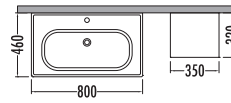

## GOLF 80

Alt modül / Lower unit  
Üst modül / Upper unit  
Takım / Set  
Boy dolabı / Side cabinet

Satış Fiyatı	Kampanyalı Satış Fiyatı
2.455	1.845
1.005	754
3.460	2.599
1.475	1.109

Mdf üzeri lake

Mdf üzeri melamin