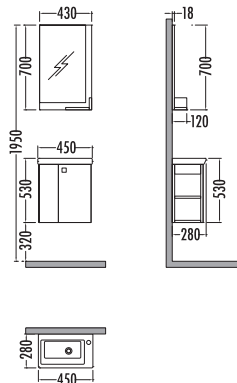

MITO 45

Satış Fiyatı **Kampanyalı Satış Fiyatı**

Alt modül / Lower unit :	620	465
Üst modül / Upper unit :	245	184
Takım / Set :	865	649

Mito serisi renk alternatifleri
Mito series color options

Beyaz / Milano	Beyaz / Milano
Beyaz / Cordoba	White / Cordoba
Beyaz / Antrasit Meşe	White / Anthracite Oak
Beyaz / M.Teak	White / M.Teak
Beyaz / Beyaz	White / White

Mdf üzeri
high gloss

Mdf üzeri
melamin

Soft close
kapak

Seramik
Lavabo

Rafter
ayna