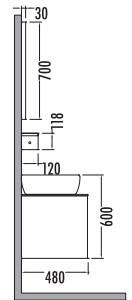

~~2615~~
₺1969
Sorento 80cm
% 25
İNDİRİMLİ

~~815~~ **₺609**
Sorento Yarım
Boy Dlp. 30cm

~~660~~ **₺499**
Açık Rafılı
Ünite 60cm

Antik Beyaz - Siyah
Antique White - Black

SORENTO 80

	Satış Fiyatı	Kampanyalı Satış Fiyatı
Alt modül / Lower unit	1.555	1.170
Üst modül / Upper unit	1.060	799
Takım / Set	2.615	1.969
Boy dolabı / Side cabinet	815	609
Açık rafılı ünite / Hanging cabinet	660	499

~~2230~~
₺1679
Sorento 65cm
% 25
İNDİRİMLİ

~~815~~ **₺609**
Sorento Yarım
Boy Dlp. 30cm

~~660~~ **₺499**
Açık Rafılı
Ünite 60cm

Dorado - Siyah
Dorado - Black

SORENTO 65

	Satış Fiyatı	Kampanyalı Satış Fiyatı
Alt modül / Lower unit	1.260	950
Üst modül / Upper unit	970	729
Takım / Set	2.230	1.679
Boy dolabı / Side cabinet	815	609
Açık rafılı ünite / Hanging cabinet	660	499