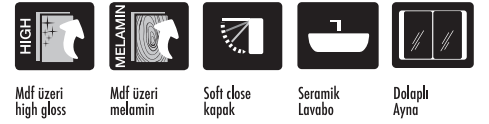

**FIRSAT
ÜRÜNÜ**

~~1515~~
1029
Kona Plus 65cm
% 25 + % 10
İNDİRİMLİ

~~855~~ **579**
Kona Plus Boy Dlp. 35cm

Antik Beyaz - Antrasit
Antique White - Anthracite

KONA PLUS 65

Satış Fiyatı **Kampanyalı Satış Fiyatı**

Alt modül / Lower unit	: 945	640
Üst modül / Upper unit	: 570	389
Takım / Set	: 1.515	1.029
Boy dolabı / Side cabinet	: 855	579

Kona Plus serisi renk alternatifleri
Kona Plus series color options

Dorado / Antrasit
Antik Beyaz - Antrasit
Beyaz / Antrasit

Dorado / Anthracite
Antique White / Anthracite
White / Anthracite

~~1370~~
929
Kona Plus 55cm
% 25 + % 10
İNDİRİMLİ

~~855~~ **579**
Kona Plus Boy Dlp. 35cm

Dorado / Antrasit
Dorado / Anthracite

KONA PLUS 55

Satış Fiyatı **Kampanyalı Satış Fiyatı**

Alt modül / Lower unit	: 900	610
Üst modül / Upper unit	: 470	319
Takım / Set	: 1.370	929
Boy dolabı / Side cabinet	: 855	579