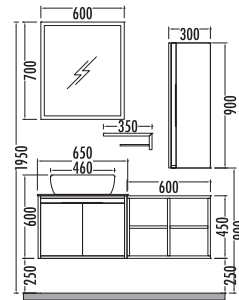

~~2615~~
₺1969
Sorento 80cm
% 25
İNDİRİMLİ

~~815~~ **₺609**
Sorento Yarım
Boy Dlp. 30cm

~~660~~ **₺499**
Açık Rafılı
Ünite 60cm

Antik Beyaz - Siyah
Antique White - Black

SORENTO 80

	Satış Fiyatı	Kampanyalı Satış Fiyatı
Alt modül / Lower unit	1.555	1.170
Üst modül / Upper unit	1.060	799
Takım / Set	2.615	1.969
Boy dolabı / Side cabinet	815	609
Açık rafılı ünite / Hanging cabinet	660	499

~~2230~~
₺1679
Sorento 65cm
% 25
İNDİRİMLİ

~~815~~ **₺609**
Sorento Yarım
Boy Dlp. 30cm

~~660~~ **₺499**
Açık Rafılı
Ünite 60cm

Dorado - Siyah
Dorado - Black

SORENTO 65

	Satış Fiyatı	Kampanyalı Satış Fiyatı
Alt modül / Lower unit	1.260	950
Üst modül / Upper unit	970	729
Takım / Set	2.230	1.679
Boy dolabı / Side cabinet	815	609
Açık rafılı ünite / Hanging cabinet	660	499