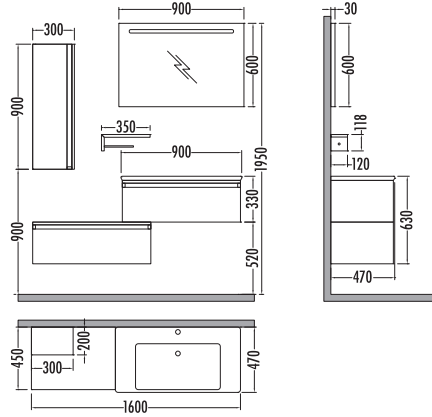

TOLEDO 160

Satış Fiyatı **Kampanyalı Satış Fiyatı**

Alt modül / Lower unit	: 1.940	1.455
Çekmeceli modül / Drawer unit	: 1.470	1.101
Üst modül / Upper unit	: 830	624
Boy dolabı / Side cabinet	: 990	749
Takım / Set	: 5.230	3.929

Toledo serisi renk alternatifleri
Toledo series color options

Beyaz - Krom	White - Chrome
Siyah - Krom	Black - Chrome
Metalik Antrasit - Krom	Metallic Anthracite - Chrome