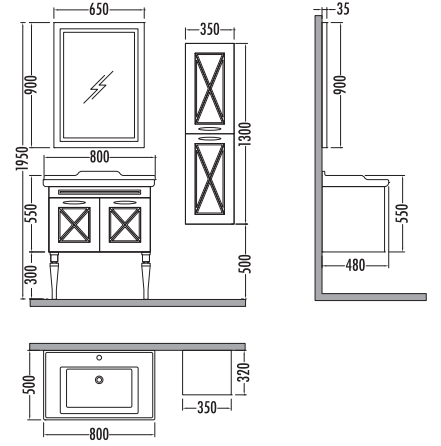

AVANT 80

Alt modül / Lower unit
Üst modül / Upper unit
Takım / Set
Boy dolabı / Side cabinet

Satış Fiyatı	Kampanyalı Satış Fiyatı
: 2.480	1.860
: 1.060	799
: 3.540	2.659
: 1.695	1.269

Avant serisi renk alternatifleri
Avant series color options

Bej Dişbudak | Beige Ashen
Yeşil Dişbudak | Green Ashen
İzlanda Mavi Dişbudak | Island Blue Ashen
Antrasit Dişbudak | Anthracite Ashen
Siyah - Gümüş / Altın | Black - Silver / Gold
Beyaz - Gümüş / Altın | White - Silver / Gold