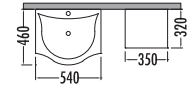

LOGAN 80

Satış Fiyatı **Kampanyalı Satış Fiyatı**

Alt modül / Lower unit	: 870	590
Üst modül / Upper unit	: 500	339
Takım / Set	: 1.370	929
Boy dolabı / Side cabinet	: 920	629

LOGAN 55

Satış Fiyatı **Kampanyalı Satış Fiyatı**

Alt modül / Lower unit	: 670	450
Üst modül / Upper unit	: 440	299
Takım / Set	: 1.110	749
Boy dolabı / Side cabinet	: 920	629

LOGAN 65

Satış Fiyatı **Kampanyalı Satış Fiyatı**

Alt modül / Lower unit	: 720	485
Üst modül / Upper unit	: 475	324
Takım / Set	: 1.195	809
Boy dolabı / Side cabinet	: 920	629