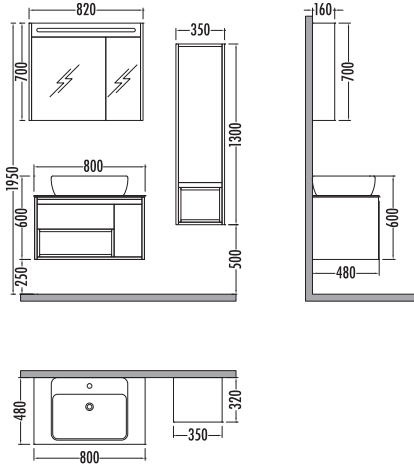

## GALAXY 80

Satış Fiyatı **Kampanyalı Satış Fiyatı**

Alt modül / Lower unit	: 1.970	1.480
Üst modül / Upper unit	: 800	599
Takım / Set	: 2.770	2.079
Boy dolabı / Side cabinet	: 990	739

~~2770~~  
₺ 2079  
Galaxy 80cm  
% 25 İNDİRİMLİ