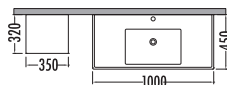

Mdf üzeri
high gloss

Mdf üzeri
melamin

Soft close
kapak

Seramik Lavabo
+Cam tezgah

Dolaplı ledli ayna