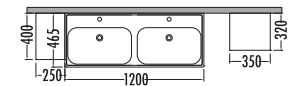

~~5385~~
₺ **4039**
Omega 120cm
% 25 İNDİRİMLİ

~~1175~~ ₺ **879**
Omega Boy Dlp. 35cm

Beyaz - Mat Antrasit
White - Matte Anthracite

OMEGA 120	Satış Fiyatı	Kampanyalı Satış Fiyatı
Alt modül / Lower unit	3.980	2.980
Üst modül / Upper unit	1.405	1.059
Takım / Set	5.385	4.039
Boy dolabı / Side cabinet	1.175	879