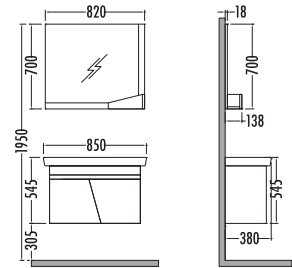

SLIM
FIT

~~1290~~
₺ **969**
Santa 65cm
% 25 İNDİRİMLİ

~~425~~ ₺ **319**
Santa Yarım
Boy Dlp. 25cm

Dafne / Lizbon
Daphne / Lisbon

SANTA 65

Satış Fiyatı **Kampanyalı Satış Fiyatı**

Alt modül / Lower unit	: 915	685
Üst modül / Upper unit	: 375	284
Takım / Set	: 1.290	969
Yarı Boy Dolabı / Side Cabinet	: 425	319

~~1640~~
₺ **1229**
Santa 85cm
% 25 İNDİRİMLİ

Beyaz / Lizbon
White / Lisbon

SANTA 85

Satış Fiyatı **Kampanyalı Satış Fiyatı**

Alt modül / Lower unit	: 1.190	890
Üst modül / Upper unit	: 450	339
Takım / Set	: 1.640	1.229