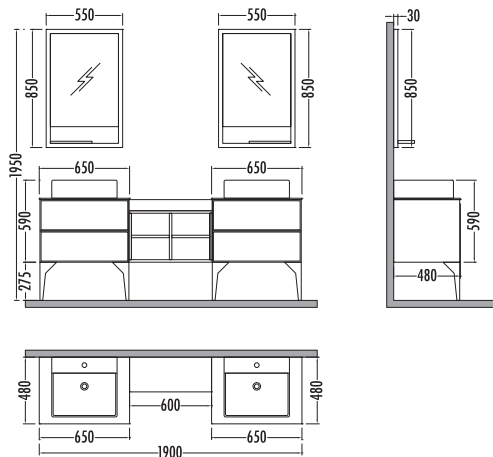

# ESCAPE SERIES

~~8130~~  
₺ **6099**  
Escape 190cm  
**% 25**  
İNDİRİMLİ

Retro Bronz - Siyah  
Retro Bronze - Black

ESCAPE 190	Satış Fiyatı	Kampanyalı Satış Fiyatı
Alt modül / Lower unit	4.985	3.739
Üst modül / Upper unit	2.320	1.740
Açık Raf / Shelf Unit	825	620
Takım / Set	8.130	6.099