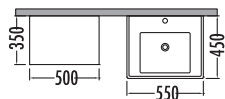

Mdf üzeri
high gloss

Mdf üzeri
melamin

Soft close
çekmece

Soft close
kapak

Seramik Lavabo

Ledli açık
raflı ayna