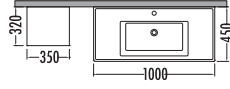

Espero serisi renk alternatifleri
Espero series color options

Fırtına Gri	Storm Grey
Beyaz	White
Yeni Gri	New Gri