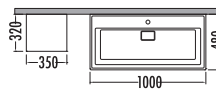

Mdf üzeri melamin

Soft close çekmece

Soft close kapak

Seramik Lavabo

Dolaplı ledli ayna