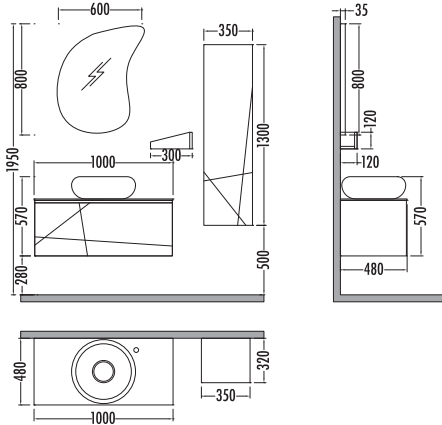

~~4000~~
₺2999
Arteon 100cm
% 25
İNDİRİMLİ

~~1175~~ **₺879**
Arteon Boy Dlp. 35cm

Beyaz - Lizbon
White - Lisbon

ARTEON 100 Satış Fiyatı Kampanyalı Satış Fiyatı

Alt modül / Lower unit	: 2.795	2.095
Üst modül / Upper unit	: 1.205	904
Takım / Set	: 4.000	2.999
Boy dolabı / Side cabinet	: 1.175	879

Arteon serisi renk alternatifleri
Arteon series color options

Siyah - Lizbon	Black - Lisbon
Beyaz - Lizbon	White - Lisbon
Mat Antrasit - Lizbon	Matte Anthracite - Lisbon

Termoform kaplama

Melamin kaplama

Soft close çekmece

Soft close kapak

Seramik Lavabo + Cam Tezgah

Ledli açık raflı ayna