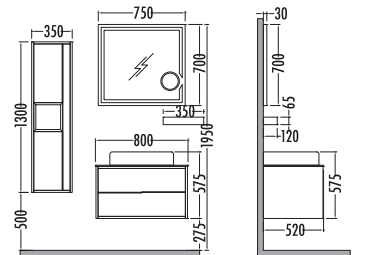

~~1235~~ ₺929
Elantra Boy Dlp. 35cm

Lizbon - Mat Antrasit
Lisbon - Matte Anthracite

ELANTRA 100 Satış Fiyatı Kampanyalı Satış Fiyatı

Alt modül / Lower unit	: 2.855	2.145
Üst modül / Upper unit	: 1.300	974
Takım / Set	: 4.155	3.119
Boy dolabı / Side cabinet	: 1.235	929

~~1235~~ ₺929
Elantra Boy Dlp. 35cm

Dorado - Mat Antrasit
Dorado - Matte Anthracite

ELANTRA 80 Satış Fiyatı Kampanyalı Satış Fiyatı

Alt modül / Lower unit	: 2.260	1.695
Üst modül / Upper unit	: 1.200	904
Takım / Set	: 3.460	2.599
Boy dolabı / Side cabinet	: 1.235	929