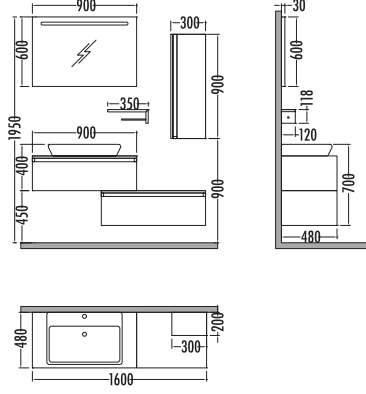

BACO 160

Satış Fiyatı **Kampanyalı Satış Fiyatı**

Alt modül / Lower unit	: 1.940	1.455
Çekmece / Drawer	: 1.470	1.101
Üst modül / Upper unit	: 830	624
Boy dolabı / Side cabinet	: 990	749
Takım / Set	: 5.230	3.929