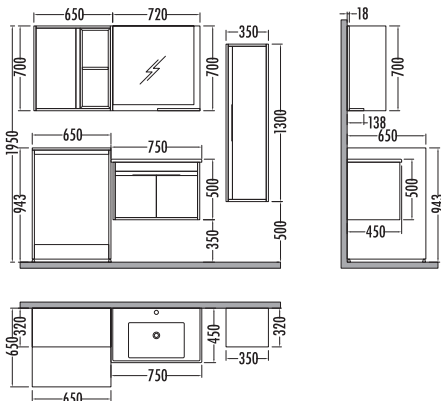

**KONA SERIES**

Dorado / Antrasit  
Dorado / Anthracite

~~1615~~ **1089**  
Kona ÇM. Dlp. 65cm

~~1365~~  
**929**  
Kona 75cm  
% 25 + % 10  
İNDİRİMLİ

~~855~~ **579**  
Kona Boy Dlp. 35cm

**KONA 75**

	Satış Fiyatı	Kampanyalı Satış Fiyatı
Alt modül / Lower unit	1.000	680
Üst modül / Upper unit	365	249
Takım / Set	1.365	929
CMD alt / Washmachine vanity unit cabinet	820	555
CMD üst / Washmachine upper unit cabinet	795	534
Boy dolabı / Side cabinet	855	579