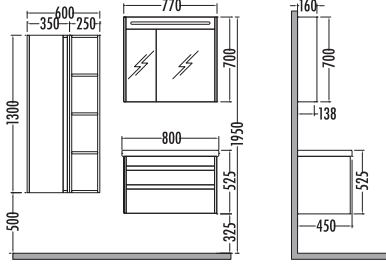

ESPERO 80

Satış Fiyatı **Kampanyalı Satış Fiyatı**

Alt modül / Lower unit :	1.905	1.430
Üst modül / Upper unit :	865	649
Takım / Set :	2.770	2.079
Raflı boy dolabı :	1.680	1.259

Side cabinet with shelf

~~2770~~
₺2079
Espero 80cm
% 25 İNDİRİMLİ

~~1680~~ ₺1259
Espero Boy Dlp. 60cm

Beyaz
White

ESPERO 65

Satış Fiyatı **Kampanyalı Satış Fiyatı**

Alt modül / Lower unit :	1.640	1.230
Üst modül / Upper unit :	745	559
Takım / Set :	2.385	1.789
Boy dolabı / Side cabinet :	1.175	879