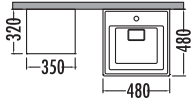

MONDEO SERIES

SLIM
FIT

MONDEO 48 Satış Fiyatı Kampanyalı Satış Fiyatı

Alt modül / Lower unit	: 880	660
Üst modül / Upper unit	: 920	689
Takım / Set	: 1.800	1.349
Boy dolabı / Side cabinet	: 990	739

990 TL 739 TL
Mondeo Boy Dlp. 35cm

Antik Beyaz - Mat Antrasit
Antique White - Mat Anthracite

Mondeo serisi renk alternatifleri
Mondeo series color options

Antik Beyaz - Mat Antrasit | Antique White - Mat Anthracite
Berlin - Mat Antrasit | Berlin - Mat Anthracite
Dorado - Mat Antrasit | Dorado - Mat Anthracite

Mdf üzeri
melamin

Soft dose
kapak

Seramik
Lavabo

Ledli açık
raflı ayna