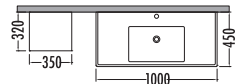

Tigra serisi renk alternatifleri
Tigra series color options

Beyaz - Söğüt	White - Willow
Beyaz - Alman Meşe	White - German Oak
Beyaz - Antik Dark	White - Antique Dark