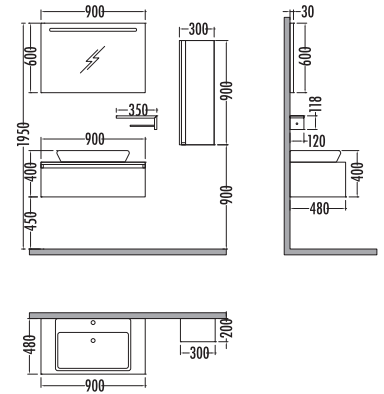

Baco Plus serisi renk alternatifleri
Baco Plus series color options

Metalik Antrasit - Beyaz | Metallic Anthracite - White
Beyaz - Krom | White - Chrome

Highgloss kaplama

Soft close çekmece

Soft close kapak

Seramik Lavabo + Cam Tezgah

Ledli ışık raflı ayna