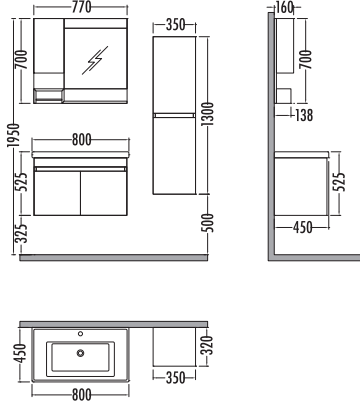

FIRSAT
ÜRÜNÜ

~~1870~~
₺ **1269**
Storm 80cm
% 25 + % 10
İNDİRİMLİ

~~920~~ ₺ **629**
Storm Boy Dlp. 35cm

Beyaz
White

STORM 80

	Satış Fiyatı	Kampanyalı Satış Fiyatı
Alt modül / Lower unit	1.165	790
Üst modül / Upper unit	705	479
Takım / Set	1.870	1.269
Boy dolabı / Side cabinet	920	629

STORM 65

	Satış Fiyatı	Kampanyalı Satış Fiyatı
Alt modül / Lower unit	1.005	680
Üst modül / Upper unit	585	399
Takım / Set	1.590	1.079
Boy dolabı / Side cabinet	920	629