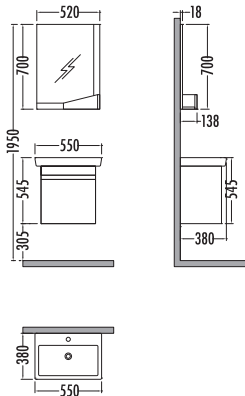

Santa serisi renk alternatifleri
Santa series color options

Beyaz / Lizbon | White / Lisbon
Dafne / Lizbon | Daphne / Lisbon
Antrasit / Lizbon | Anthracite / Lisbon

Mdf üzeri
melamin

Soft close
kapak

Seramik
Lavabo

Rafli
Ayna