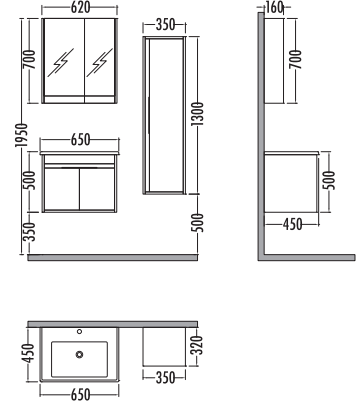

KONA PLUS 65

Satış Fiyatı **Kampanyalı Satış Fiyatı**

Alt modül / Lower unit	: 945	640
Üst modül / Upper unit	: 570	389
Takım / Set	: 1.515	1.029
Boy dolabı / Side cabinet	: 855	579

Kona Plus serisi renk alternatifleri
Kona Plus series color options

Dorado / Antrasit
Antik Beyaz - Antrasit
Beyaz / Antrasit

Dorado / Anthracite
Antique White / Anthracite
White / Anthracite