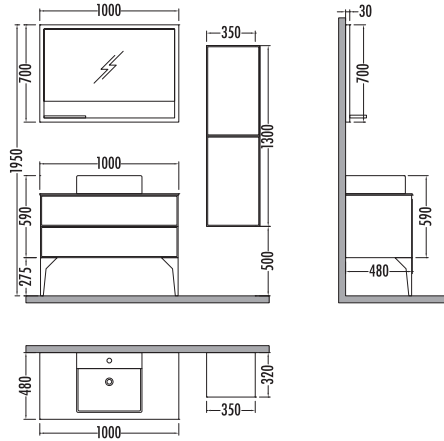

ESCAPE 100

	Satış Fiyatı	Kampanyalı Satış Fiyatı
Alt modül / Lower unit	3.565	2.680
Üst modül / Upper unit	1.385	1.039
Takım / Set	4.950	3.719
Boy dolabı / Side cabinet	1.350	999