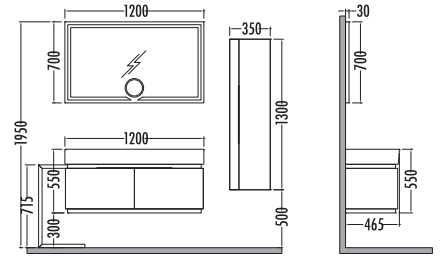

~~5385~~
₺ **4039**
Omega 120cm
% 25 İNDİRİMLİ

~~1175~~ ₺ **879**
Omega Boy Dlp. 35cm

Beyaz - Mat Antrasit
White - Matte Anthracite

OMEGA 120	Satış Fiyatı	Kampanyalı Satış Fiyatı
Alt modül / Lower unit	3.980	2.980
Üst modül / Upper unit	1.405	1.059
Takım / Set	5.385	4.039
Boy dolabı / Side cabinet	1.175	879