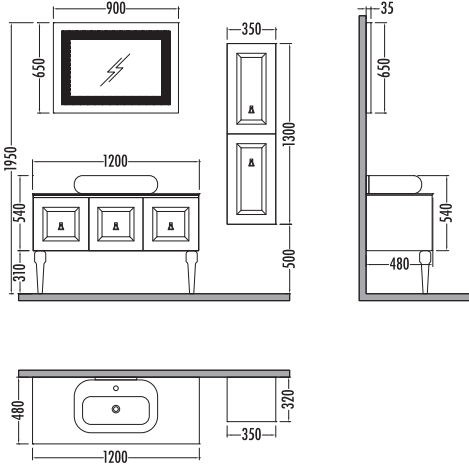

CENTURY GOLD 120

Satış Fiyatı **Kampanyalı Satış Fiyatı**

Alt modül / Lower unit : 4.955 3.715
Üst modül / Upper unit : 1.045 784
Takım / Set : 6.000 4.499
Boy dolabı / Side cabinet : 1.695 1.269