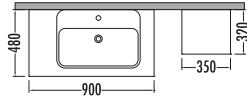

LEVANTE 90

Satış Fiyatı **Kampanyalı Satış Fiyatı**

Alt modül / Lower unit	: 2.020	1.515
Üst modül / Upper unit	: 900	674
Takım / Set	: 2.920	2.189
Boy dolabı / Side cabinet	: 995	749

Levante serisi renk alternatifleri
Levante series color options

Antik Beyaz - Beyaz
Antik Beyaz - Mat Antrasit
Antique White - White
Antique White - Mat Anthracite

Mdf üzeri melamin

Soft close kapak

Seramik Lavabo +Cam tezgah

Dolaplı Ayna

Antik Beyaz - Beyaz
Antique White - White

LEVANTE SERIES

~~2920~~
₺ **2189**
Levante 90cm
% 25 İNDİRİMLİ