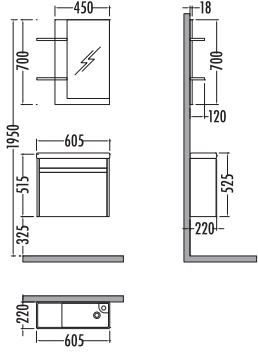

SLIM
FIT

MICRA 60

Satış
Fiyatı

Kampanyalı
Satış Fiyatı

Alt modül / Lower unit :	760	570
Üst modül / Upper unit :	290	219
Takım / Set :	1.050	789

MICRA SERIES