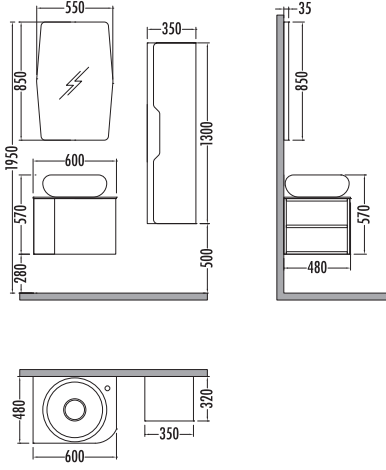

ERA 60

Satış Fiyatı **Kampanyalı Satış Fiyatı**

Alt modül / Lower unit	: 1.790	1.345
Üst modül / Upper unit	: 870	654
Takım / Set	: 2.660	1.999
Boy dolabı / Side cabinet	: 1.475	1.109