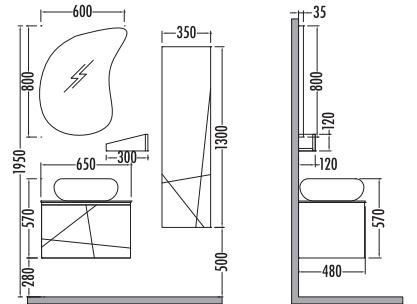

~~3540~~
₺ **2659**
Arteon 80cm
% 25
İNDİRİMLİ

~~1175~~ ₺ **879**
Arteon Boy Dlp. 35cm

Mat Antrasit - Lizbon
Matte Anthracite - Lisbon

ARTEON 80 **Satış Fiyatı** **Kampanyalı Satış Fiyatı**

Alt modül / Lower unit	: 2.335	1.755
Üst modül / Upper unit	: 1.205	904
Takım / Set	: 3.540	2.659
Boy dolabı / Side cabinet	: 1.175	879

~~2925~~
₺ **2199**
Arteon 65cm
% 25
İNDİRİMLİ

~~1175~~ ₺ **879**
Arteon Boy Dlp. 35cm

Siyah - Lizbon
Black - Lisbon

ARTEON 65 **Satış Fiyatı** **Kampanyalı Satış Fiyatı**

Alt modül / Lower unit	: 1.720	1.295
Üst modül / Upper unit	: 1.205	904
Takım / Set	: 2.925	2.199
Boy dolabı / Side cabinet	: 1.175	879