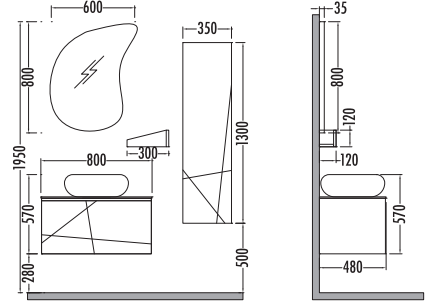

~~2925~~
₺ **2199**
Arteon 65cm
% 25
İNDİRİMLİ

~~1175~~ ₺ **879**
Arteon Boy Dlp. 35cm

Siyah - Lizbon
Black - Lisbon

ARTEON 65 **Satış Fiyatı** **Kampanyalı Satış Fiyatı**

Alt modül / Lower unit	: 1.720	1.295
Üst modül / Upper unit	: 1.205	904
Takım / Set	: 2.925	2.199
Boy dolabı / Side cabinet	: 1.175	879