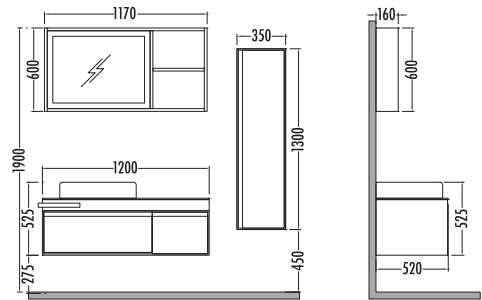

MDF üzeri
high gloss

MDF üzeri
melamin

Soft close
çekmece

Soft close
kapak

Seramik Lavabo
+ Cam Tezgah

Ledli ışık
raflı ayna