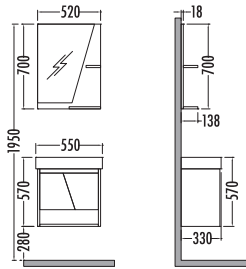

Beyaz / White