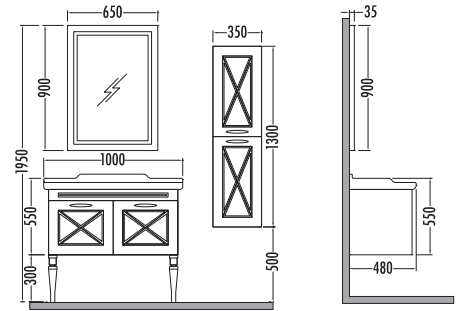

Termoform kaplama

Soft close kapak

Seramik Lavabo

Ledli ayna