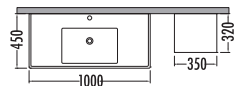

~~2905~~
₺ **1959**

Dokker 100cm
% 25 + % 10
İNDİRİMLİ

~~920~~ ₺ **629**
Dokker Boy Dolabı, 35cm

Beyaz / Metalik Antrasit
White / Metallic Anthracite

DOKKER 100	Satış Fiyatı	Kampanyalı Satış Fiyatı
Alt modül / Lower unit	2.145	1.445
Üst modül / Upper unit	760	514
Takım / Set	2.905	1.959
Boy dolabı / Side cabinet	920	629