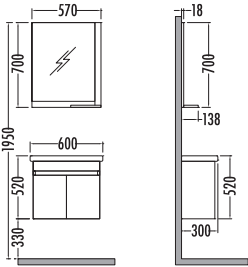

Fiesta serisi renk alternatifleri
Fiesta series color options

Sögüt
Beyaz
Antik Dark

Willow
White
Antique Dark

Mdf üzeri
melamin

Soft close
kapak

Seramik
Lavabo

Raflı
Ayna

FIESTA SERIES