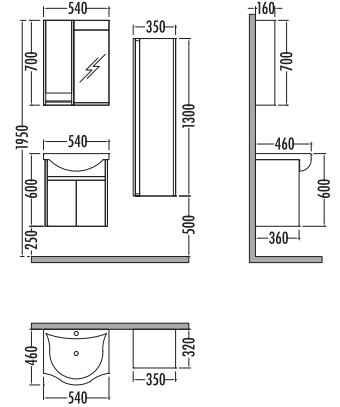

LOGAN 80

Satış Fiyatı **Kampanyalı Satış Fiyatı**

Alt modül / Lower unit	: 870	590
Üst modül / Upper unit	: 500	339
Takım / Set	: 1.370	929
Boy dolabı / Side cabinet	: 920	629

LOGAN 55

Satış Fiyatı **Kampanyalı Satış Fiyatı**

Alt modül / Lower unit	: 670	450
Üst modül / Upper unit	: 440	299
Takım / Set	: 1.110	749
Boy dolabı / Side cabinet	: 920	629

LOGAN 65

Satış Fiyatı **Kampanyalı Satış Fiyatı**

Alt modül / Lower unit	: 720	485
Üst modül / Upper unit	: 475	324
Takım / Set	: 1.195	809
Boy dolabı / Side cabinet	: 920	629