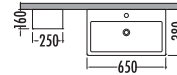

~~1640~~
₺ **1229**
Santa 85cm
% 25 İNDİRİMLİ

Beyaz / Lizbon
White / Lisbon

SANTA 85

Satış Fiyatı **Kampanyalı Satış Fiyatı**

Alt modül / Lower unit	: 1.190	890
Üst modül / Upper unit	: 450	339
Takım / Set	: 1.640	1.229