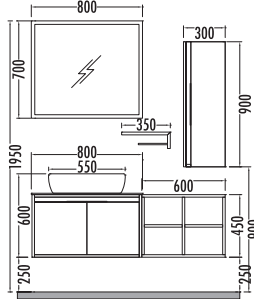

~~2230~~
₺1679
Sorento 65cm
% 25
İNDİRİMLİ

~~815~~ **₺609**
Sorento Yarım
Boy Dlp. 30cm

~~660~~ **₺499**
Açık Rafılı
Ünite 60cm

Dorado - Siyah
Dorado - Black

SORENTO 65

	Satış Fiyatı	Kampanyalı Satış Fiyatı
Alt modül / Lower unit	1.260	950
Üst modül / Upper unit	970	729
Takım / Set	2.230	1.679
Boy dolabı / Side cabinet	815	609
Açık rafılı ünite / Hanging cabinet	660	499