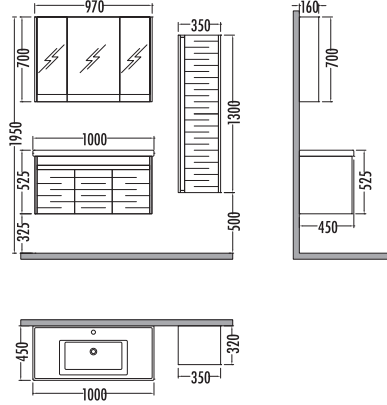

BOLT 100

Alt modül / Lower unit
Üst modül / Upper unit
Takım / Set
Boy dolabı / Side cabinet

Satış Fiyatı : 1.705
Kampanyalı Satış Fiyatı : 1.280
Satış Fiyatı : 760
Kampanyalı Satış Fiyatı : 569
Satış Fiyatı : 2.465
Kampanyalı Satış Fiyatı : 1.849
Satış Fiyatı : 1.050
Kampanyalı Satış Fiyatı : 759