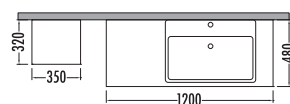

DELUX 120

	Satış Fiyatı	Kampanyalı Satış Fiyatı
Alt modül / Lower unit	3.140	2.360
Üst modül / Upper unit	705	529
Takım / Set	3.845	2.889
Boy dolabı / Side cabinet	1.160	869

Delux serisi renk alternatifleri
Delux series color options

Beyaz - Altın | White - Gold
Siyah - Altın | Black - Gold

Mdf üzeri
high gloss

Soft close
çekmece

Soft close
kapak

Seramik Lavabo
+ Cam Tezgah

Çerçeveli ayna