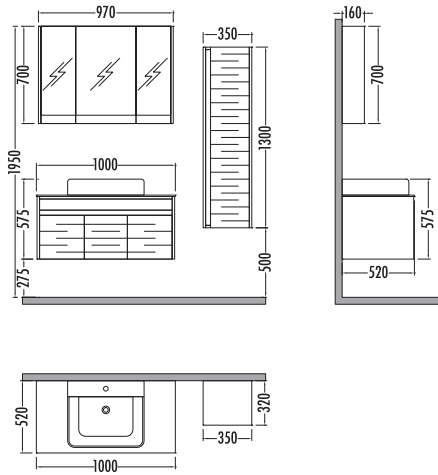

~~2925~~
₺ 2199
Nexia 100cm
% 25 İNDİRİMLİ

~~TO50~~ ₺ 789
Nexia Boy Dlp. 35cm

Siyah / Milano
Black / Milano

NEXIA 100

	Satış Fiyatı	Kampanyalı Satış Fiyatı
Alt modül / Lower unit	2.165	1.630
Üst modül / Upper unit	760	569
Takım / Set	2.925	2.199
Boy dolabı / Side cabinet	1.050	789

Nexia serisi renk alternatifleri
Nexia series color options

Beyaz - Milano | White - Milano
Siyah - Milano | Black - Milano