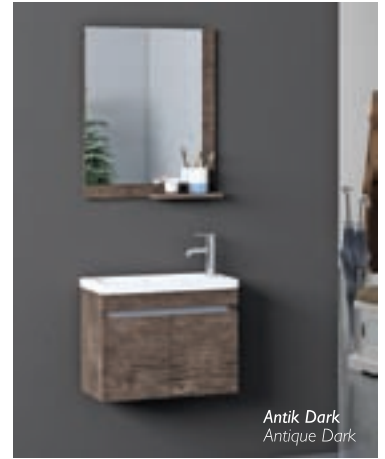

Fiesta serisi renk alternatifleri
Fiesta series color options

Sögüt
Beyaz
Antik Dark

Willow
White
Antique Dark

Mdf üzeri
melamin

Soft close
kapak

Seramik
Lavabo

Raflı
Ayna

FIESTA SERIES