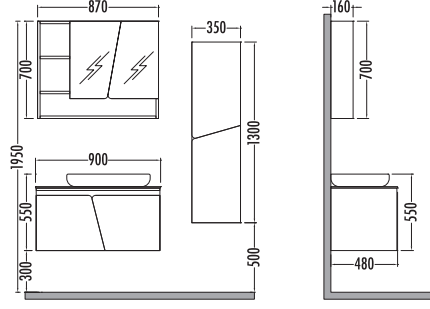

LEVANTE 90

Satış Fiyatı **Kampanyalı Satış Fiyatı**

Alt modül / Lower unit	: 2.020	1.515
Üst modül / Upper unit	: 900	674
Takım / Set	: 2.920	2.189
Boy dolabı / Side cabinet	: 995	749

Levante serisi renk alternatifleri
Levante series color options

Antik Beyaz - Beyaz
Antik Beyaz - Mat Antrasit
Antique White - White
Antique White - Mat Anthracite

Mdf üzeri melamin

Soft close kapak

Seramik Lavabo +Cam tezgah

Dolaplı Ayna

Antik Beyaz - Beyaz
Antique White - White

LEVANTE SERIES

~~2920~~
₺ **2189**
Levante 90cm
% 25 İNDİRİMLİ