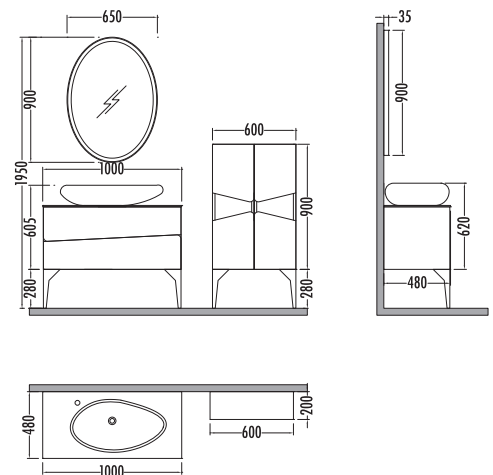

MIRAGE 100

	Satış Fiyatı	Kampanyalı Satış Fiyatı
Alt modül / Lower unit	3.940	2.990
Üst modül / Upper unit	1.060	799
Takım / Set	5.000	3.749
2'li Boy dolabı / Side cabinet	2.355	1.769