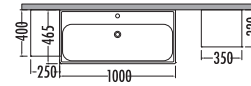

~~4155~~
₺ **3119**
Omega 100cm
% 25 İNDİRİMLİ

~~1175~~ ₺ **879**
Omega Boy Dlp. 35cm

Beyaz - Mat Antrasit
White - Matte Anthracite

OMEGA 100 Satış Fiyatı Kampanyalı Satış Fiyatı

Alt modül / Lower unit	: 2.855	2.145
Üst modül / Upper unit	: 1.300	954
Takım / Set	: 4.155	3.119
Boy dolabı / Side cabinet	: 1.175	879

MDF üzeri
high gloss

MDF üzeri
melamin

Soft close
çekmece

Soft close
kapak

Seramik Lavabo
+ Cam Tezgah

Büyüteçli
ayna

~~3540~~
₺ **2659**
Omega 75cm
% 25 İNDİRİMLİ

~~1175~~ ₺ **879**
Omega Boy Dlp. 35cm

Beyaz - Mat Antrasit
White - Matte Anthracite

OMEGA 75 Satış Fiyatı Kampanyalı Satış Fiyatı

Alt modül / Lower unit	: 2.340	1.755
Üst modül / Upper unit	: 1.200	904
Takım / Set	: 3.540	2.659
Boy dolabı / Side cabinet	: 1.175	879