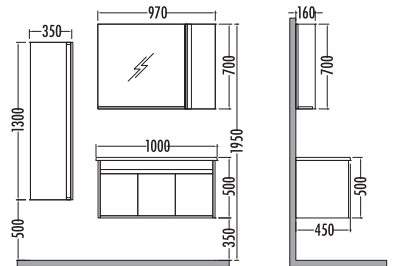

TIGRA 100

	Satış Fiyatı	Kampanyalı Satış Fiyatı
Alt modül / Lower unit	1.445	980
Üst modül / Upper unit	780	529
Takım / Set	2.225	1.509
Boy dolabı / Side cabinet	920	629