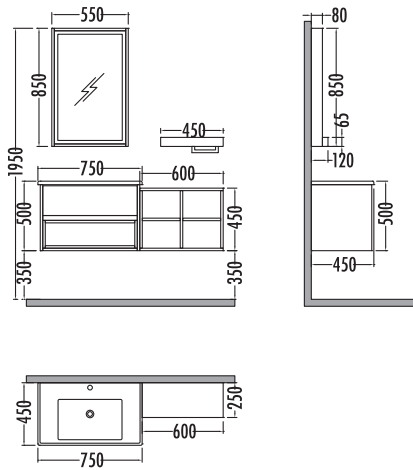

~~2355~~
₺ **1769**
Punto 75cm
% 25
İNDİRİMLİ

~~660~~ ₺ **499**
Açık Raflı Ünite 60cm

Beyaz / Dorado
White / Dorado

PUNTO 75

Satış Fiyatı **Kampanyalı Satış Fiyatı**

Alt modül / Lower unit	: 1.590	1.199
Üst modül / Upper unit	: 765	574
Takım / Set	: 2.355	1.769
Açık raf / Shelf unit	: 660	499

Punto serisi renk alternatifleri
Punto series color options

Beyaz / Berlin
Beyaz / Lizbon
Beyaz / Dorado

White / Berlin
White / Lisbon
White / Dorado

Mdf üzeri
high gloss

Mdf üzeri
melamin

Soft close
çekmece

Soft close
kapak

Seramik Lavabo

Ledli açık
rafli ayna