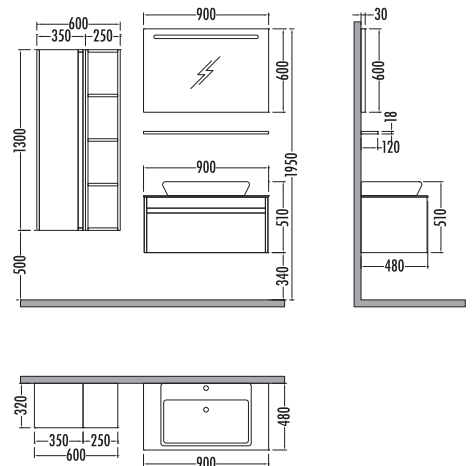

~~1680~~ ₺ **1259**
Camaro 2'li Boy Dlp. 60cm

~~3045~~
₺ **2289**
Camaro 90cm
% 25
İNDİRİMLİ

Fırtına Gri
Storm Grey

Kaya Gri
Stone Grey

CAMARO 90

Satış Fiyatı **Kampanyalı Satış Fiyatı**

Alt modül / Lower unit	: 2.215	1.665
Üst modül / Upper unit	: 830	624
Takım / Set	: 3.045	2.289
Rafli Boy dolabı / Side cabinet with shelf	: 1.680	1.259