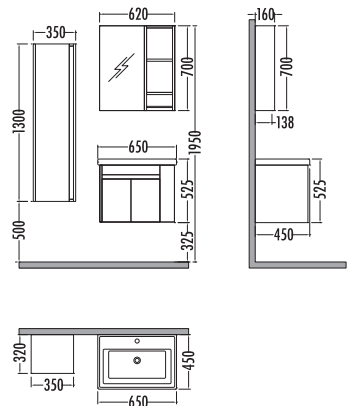

SIENA 65

Alt modül / Lower unit
Üst modül / Upper unit
Takım / Set
Boy dolabı / Side cabinet

Satış Fiyatı	Kampanyalı Satış Fiyatı
: 1.110	840
: 585	439
: 1.695	1.279
: 920	689