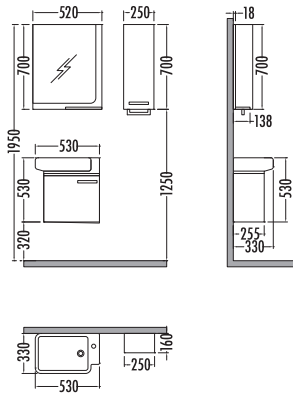

Polo serisi renk alternatifleri
Polo series color options

Beyaz / Lizbon | White / Lisbon
Mat Antrasit / Lizbon | Matte Anthracite / Lisbon

Mdf üzeri melamin

Soft close kapak

Seramik Lavabo

Rafli ayna