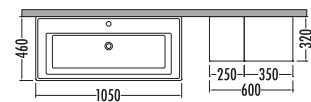

INTEGRA 105

Satış Fiyatı **Kampanyalı Satış Fiyatı**

Alt modül / Lower unit	: 2.105	1.585
Üst modül / Upper unit	: 1.125	844
Takım / Set	: 3.230	2.429
Rafli Boy dolabı	: 1.680	1.259
Side cabinet with shelf