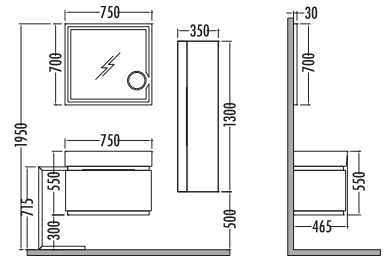

~~4155~~
₺ **3119**
Omega 100cm
% 25 İNDİRİMLİ

~~1175~~ ₺ **879**
Omega Boy Dlp. 35cm

Beyaz - Mat Antrasit
White - Matte Anthracite

OMEGA 100 Satış Fiyatı Kampanyalı Satış Fiyatı

Alt modül / Lower unit	: 2.855	2.145
Üst modül / Upper unit	: 1.300	954
Takım / Set	: 4.155	3.119
Boy dolabı / Side cabinet	: 1.175	879

MDF üzeri
high gloss

MDF üzeri
melamin

Soft close
çekmece

Soft close
kapak

Seramik Lavabo
+ Cam Tezgah

Büyüteçli
ayna

~~3540~~
₺ **2659**
Omega 75cm
% 25 İNDİRİMLİ

~~1175~~ ₺ **879**
Omega Boy Dlp. 35cm

Beyaz - Mat Antrasit
White - Matte Anthracite

OMEGA 75 Satış Fiyatı Kampanyalı Satış Fiyatı

Alt modül / Lower unit	: 2.340	1.755
Üst modül / Upper unit	: 1.200	904
Takım / Set	: 3.540	2.659
Boy dolabı / Side cabinet	: 1.175	879