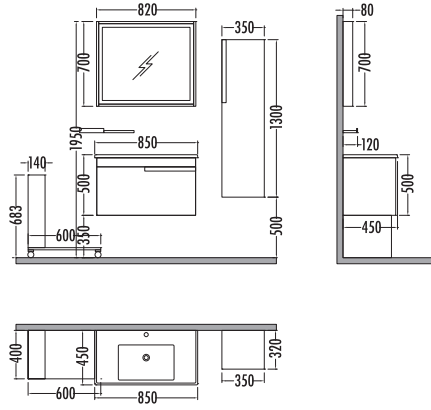

SEPHIA 85

Alt modül / Lower unit
Üst modül / Upper unit
Takım / Set
Boy dolabı / Side cabinet
Hareketli modül / Mobil part unit

Satış Fiyatı	Kampanyalı Satış Fiyatı
1.350	1.010
850	639
2.200	1.649
920	689
920	689