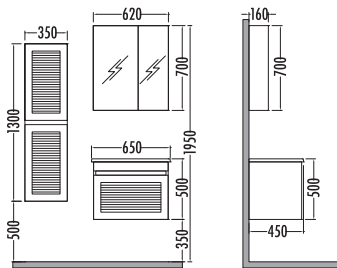

MEGANE 65 Satış Fiyatı **Kampanyalı Satış Fiyatı**

Alt modül / Lower unit	: 1.480	1.000
Üst modül / Upper unit	: 570	389
Takım / Set	: 2.050	1.389
Boy dolabı / Side cabinet	: 1.175	799