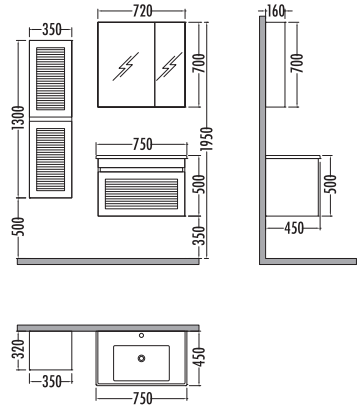

MEGANE 75 Satış Fiyatı **Kampanyalı Satış Fiyatı**

Alt modül / Lower unit	: 1.715	1.160
Üst modül / Upper unit	: 665	449
Takım / Set	: 2.380	1.609
Boy dolabı / Side cabinet	: 1.175	799

~~2380~~
1609
Megane 75cm
% 25 + % 10
İNDİRİMLİ

~~1175~~ **799**
Megane Boy Dlp. 35cm

Beyaz
White

Megan serisi renk alternatifleri
Megan series color options

Beyaz | White

Mdf üzeri
termoform

Mdf üzeri
melamin

Soft döse
çekmece

Soft döse
kapak

Seramik
Lavabo

Dolaplı
Ayna

MEGANE 65 Satış Fiyatı **Kampanyalı Satış Fiyatı**

Alt modül / Lower unit	: 1.480	1.000
Üst modül / Upper unit	: 570	389
Takım / Set	: 2.050	1.389
Boy dolabı / Side cabinet	: 1.175	799

~~2050~~
1389
Megane 65cm
% 25 + % 10
İNDİRİMLİ

~~1175~~ **799**
Megane Boy Dlp. 35cm

Beyaz
White