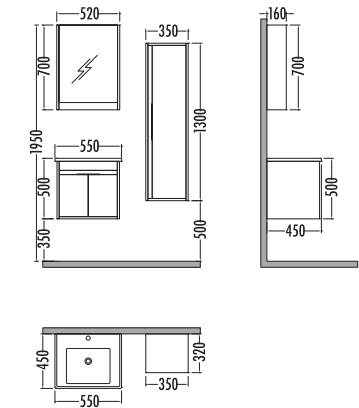

KONA PLUS 55

Satış Fiyatı **Kampanyalı Satış Fiyatı**

Alt modül / Lower unit	: 900	610
Üst modül / Upper unit	: 470	319
Takım / Set	: 1.370	929
Boy dolabı / Side cabinet	: 855	579