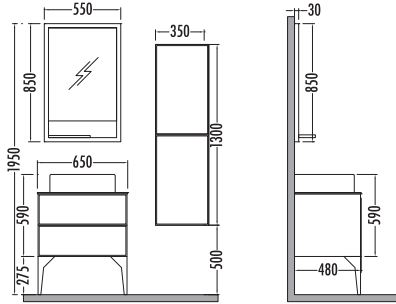

ESCAPE 80	Satış Fiyatı	Kampanyalı Satış Fiyatı
Alt modül / Lower unit	: 3.180	2.395
Üst modül / Upper unit	: 1.275	954
Takım / Set	: 4.455	3.349
Boy dolabı / Side cabinet	: 1.350	999

~~4455~~
₺3349
Escape 80cm
% 25 İNDİRİMLİ

~~1350~~ **₺999**
Escape
Boy Dlp. 35cm

ESCAPE 65	Satış Fiyatı	Kampanyalı Satış Fiyatı
Alt modül / Lower unit	: 2.495	1.879
Üst modül / Upper unit	: 1.160	870
Takım / Set	: 3.655	2.749
Boy dolabı / Side cabinet	: 1.350	999

~~3655~~
₺2749
Escape 65cm
% 25 İNDİRİMLİ

~~1350~~ **₺999**
Escape
Boy Dlp. 35cm