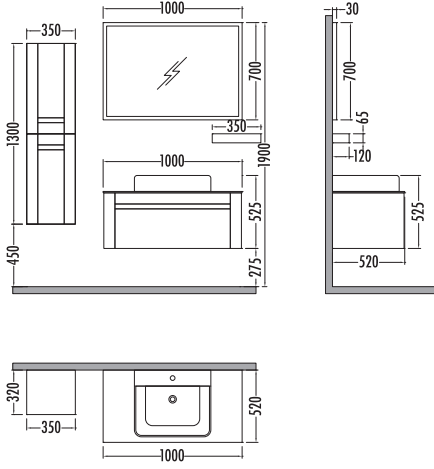

CERATO 100

	Satış Fiyatı	Kampanyalı Satış Fiyatı
Alt modül / Lower unit	2.770	2.080
Üst modül / Upper unit	1.155	869
Takım / Set	3.925	2.949
Boy dolabı / Side cabinet	1.175	879

Beyaz - Antrasit
White - Anthracite

CERATO 80

	Satış Fiyatı	Kampanyalı Satış Fiyatı
Alt modül / Lower unit	2.235	1.680
Üst modül / Upper unit	1.060	799
Takım / Set	3.295	2.479
Boy dolabı / Side cabinet	1.175	879