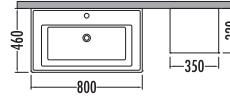

INTEGRA 80

Satış Fiyatı **Kampanyalı Satış Fiyatı**

Alt modül / Lower unit	: 1.655	1.245
Üst modül / Upper unit	: 1.005	754
Takım / Set	: 2.660	1.999
Boy dolabı / Side cabinet	: 1.175	879