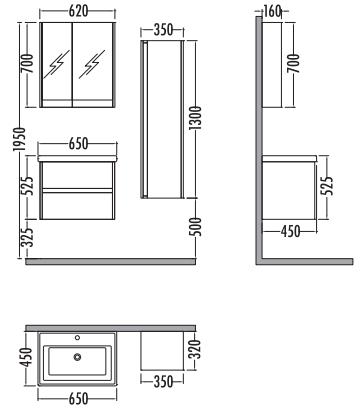

~~2470~~
₺ **1669**
Jetta 80cm
% 25 + % 10
İNDİRİMLİ

~~1280~~ ₺ **869**
Jetta 2'li Boy Dlp. 50cm

Söğüt
Willow

JETTA 80

Alt modül / Lower unit
Üst modül / Upper unit
Takım / Set
Rafli boy dolabı
Side cabinet with shelf

Satış Fiyatı **Kampanyalı Satış Fiyatı**

: 1.805 1.220
: 665 449
: 2.470 1.669
: 1.280 869

~~2100~~
₺ **1419**
Jetta 65cm
% 25 + % 10
İNDİRİMLİ

~~920~~ ₺ **629**
Jetta Boy Dlp. 35cm

Antik Dark
Antique Dark

JETTA 65

Alt modül / Lower unit
Üst modül / Upper unit
Takım / Set
Boy dolabı / Side cabinet

Satış Fiyatı **Kampanyalı Satış Fiyatı**

: 1.530 1.030
: 570 389
: 2.100 1.419
: 920 629