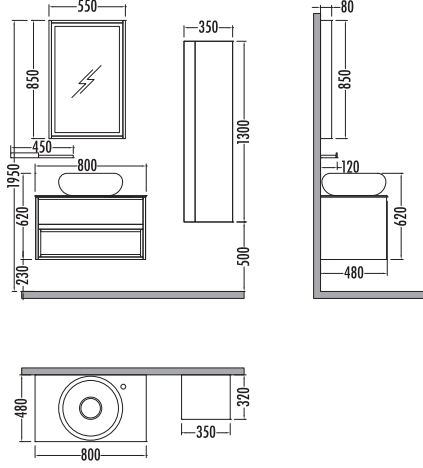

## CACTUS 80

Alt modül / Lower unit : 2.090  
Üst modül / Upper unit : 755  
Takım / Set : 2.845  
Boy dolabı / Side cabinet : 1.175

Satış Fiyatı  
Kampanyalı Satış Fiyatı

1.572  
567  
2.139  
879

~~2845~~  
₺ 2139  
Cactus 80cm  
% 25 İNDİRİMLİ