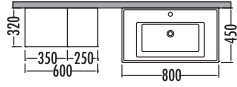

ESPERO 80

Satış Fiyatı **Kampanyalı Satış Fiyatı**

Alt modül / Lower unit :	1.905	1.430
Üst modül / Upper unit :	865	649
Takım / Set :	2.770	2.079
Raflı boy dolabı :	1.680	1.259

Side cabinet with shelf

~~2770~~
₺2079
Espero 80cm
% 25 İNDİRİMLİ

~~1680~~ ₺1259
Espero Boy Dlp. 60cm

Beyaz
White

ESPERO 65

Satış Fiyatı **Kampanyalı Satış Fiyatı**

Alt modül / Lower unit :	1.640	1.230
Üst modül / Upper unit :	745	559
Takım / Set :	2.385	1.789
Boy dolabı / Side cabinet :	1.175	879