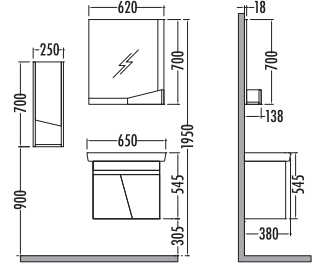

~~1640~~
₺ **1229**
Santa 85cm
% 25 İNDİRİMLİ

Beyaz / Lizbon
White / Lisbon

SANTA 85

Satış Fiyatı **Kampanyalı Satış Fiyatı**

Alt modül / Lower unit	: 1.190	890
Üst modül / Upper unit	: 450	339
Takım / Set	: 1.640	1.229