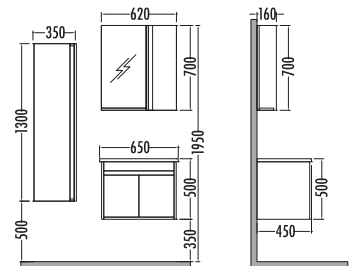

~~1870~~
₺ **1269**
Tigra 75cm
% 25 + % 10
İNDİRİMLİ

~~920~~ ₺ **629**
Tigra Boy Dlp. 35cm

Beyaz / Söğüt
White / Willow

TIGRA 75

Satış Fiyatı **Kampanyalı Satış Fiyatı**

Alt modül / Lower unit	: 1.195	810
Üst modül / Upper unit	: 675	459
Takım / Set	: 1.870	1.269
Boy dolabı / Side cabinet	: 920	629

Mdf üzeri melamin

Soft close kapak

Seramik Lavabo

Raflı ve dolaplı ayna

~~1590~~
₺ **1079**
Tigra 65cm
% 25 + % 10
İNDİRİMLİ

~~920~~ ₺ **629**
Tigra Boy Dlp. 35cm

Beyaz - Alman Meşe
White - German Oak

TIGRA 65

Satış Fiyatı **Kampanyalı Satış Fiyatı**

Alt modül / Lower unit	: 1.025	695
Üst modül / Upper unit	: 565	384
Takım / Set	: 1.590	1.079
Boy dolabı / Side cabinet	: 920	629