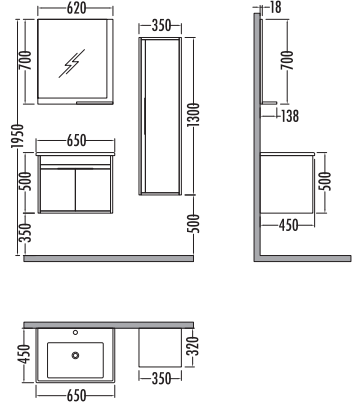

~~1280~~
₺ **869**
Kona 65cm
% 25 + % 10
İNDİRİMLİ

~~855~~ ₺ **579**
Kona Boy Dlp. 35cm

Antik Beyaz - Antrasit
Antique White - Anthracite

KONA 65

	Satış Fiyatı	Kampanyalı Satış Fiyatı
Alt modül / Lower unit	: 945	640
Üst modül / Upper unit	: 335	229
Takım / Set	: 1.280	869
Boy dolabı / Side cabinet	: 855	579

Kona serisi renk alternatifleri
Kona series color options

Dorado / Antrasit
Antik Beyaz - Antrasit
Beyaz / Antrasit

Dorado / Anthracite
Antique White / Anthracite
White / Anthracite

~~1200~~
₺ **809**
Kona 55cm
% 25 + % 10
İNDİRİMLİ

~~855~~ ₺ **579**
Kona Boy Dlp. 35cm

Dorado / Antrasit
Dorado / Anthracite

KONA 55

	Satış Fiyatı	Kampanyalı Satış Fiyatı
Alt modül / Lower unit	: 900	605
Üst modül / Upper unit	: 300	204
Takım / Set	: 1.200	809
Boy dolabı / Side cabinet	: 855	579