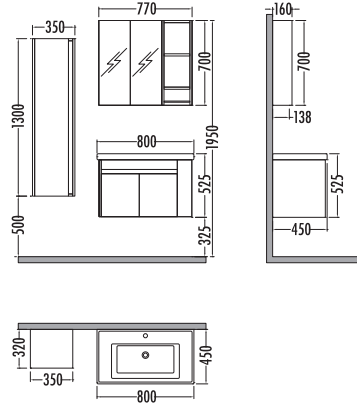

SIENA 80

Alt modül / Lower unit
Üst modül / Upper unit
Takım / Set
Boy dolabı / Side cabinet

Satış Fiyatı	Kampanyalı Satış Fiyatı
: 1.375	1.030
: 705	529
: 2.080	1.559
: 920	689