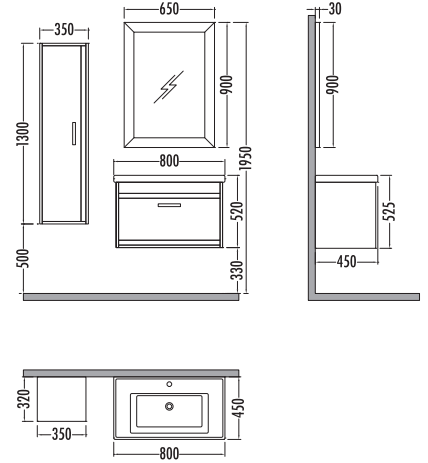

~~2355~~
₺1589
Talisman 80cm
% 25 + % 10
İNDİRİMLİ

~~1160~~ ₺789
Talisman Boy Dlp. 35cm

Siyah / Altın
Black / Gold

TALISMAN 80	Satış Fiyatı	Kampanyalı Satış Fiyatı
Alt modül / Lower unit	1.650	1.110
Üst modül / Upper unit	705	479
Takım / Set	2.355	1.589
Boy dolabı / Side cabinet	1.160	789

TALISMAN 65 Satış Fiyatı **Kampanyalı Satış Fiyatı**

Alt modül / Lower unit	1.310	880
Üst modül / Upper unit	705	479
Takım / Set	2.015	1.359
Boy dolabı / Side cabinet	1.160	789

~~2015~~
₺1359
Talisman 65cm
% 25 + % 10
İNDİRİMLİ

~~1160~~ ₺789
Talisman Boy Dlp. 35cm

Beyaz / Altın
White / Gold