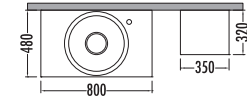

~~2925~~
₺ **2199**
Arteon 65cm
% 25
İNDİRİMLİ

~~1175~~ ₺ **879**
Arteon Boy Dlp. 35cm

Siyah - Lizbon
Black - Lisbon

ARTEON 65 **Satış Fiyatı** **Kampanyalı Satış Fiyatı**

Alt modül / Lower unit	: 1.720	1.295
Üst modül / Upper unit	: 1.205	904
Takım / Set	: 2.925	2.199
Boy dolabı / Side cabinet	: 1.175	879