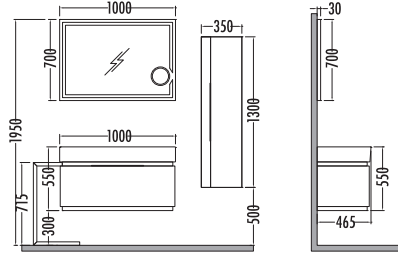

~~4155~~
₺ **3119**
Omega 100cm
% 25 İNDİRİMLİ

~~1175~~ ₺ **879**
Omega Boy Dlp. 35cm

Beyaz - Mat Antrasit
White - Matte Anthracite

OMEGA 100 Satış Fiyatı Kampanyalı Satış Fiyatı

Alt modül / Lower unit	: 2.855	2.145
Üst modül / Upper unit	: 1.300	954
Takım / Set	: 4.155	3.119
Boy dolabı / Side cabinet	: 1.175	879

MDF üzeri
high gloss

MDF üzeri
melamin

Soft close
çekmece

Soft close
kapak

Seramik Lavabo
+ Cam Tezgah

Büyüteçli
ayna

~~3540~~
₺ **2659**
Omega 75cm
% 25 İNDİRİMLİ

~~1175~~ ₺ **879**
Omega Boy Dlp. 35cm

Beyaz - Mat Antrasit
White - Matte Anthracite

OMEGA 75 Satış Fiyatı Kampanyalı Satış Fiyatı

Alt modül / Lower unit	: 2.340	1.755
Üst modül / Upper unit	: 1.200	904
Takım / Set	: 3.540	2.659
Boy dolabı / Side cabinet	: 1.175	879