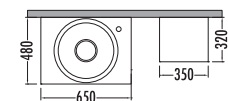

~~3540~~
₺ **2659**
Arteon 80cm
% 25
İNDİRİMLİ

~~1175~~ ₺ **879**
Arteon Boy Dlp. 35cm

Mat Antrasit - Lizbon
Matte Anthracite - Lisbon

ARTEON 80 **Satış Fiyatı** **Kampanyalı Satış Fiyatı**

Alt modül / Lower unit	: 2.335	1.755
Üst modül / Upper unit	: 1.205	904
Takım / Set	: 3.540	2.659
Boy dolabı / Side cabinet	: 1.175	879

~~2925~~
₺ **2199**
Arteon 65cm
% 25
İNDİRİMLİ

~~1175~~ ₺ **879**
Arteon Boy Dlp. 35cm

Siyah - Lizbon
Black - Lisbon

ARTEON 65 **Satış Fiyatı** **Kampanyalı Satış Fiyatı**

Alt modül / Lower unit	: 1.720	1.295
Üst modül / Upper unit	: 1.205	904
Takım / Set	: 2.925	2.199
Boy dolabı / Side cabinet	: 1.175	879