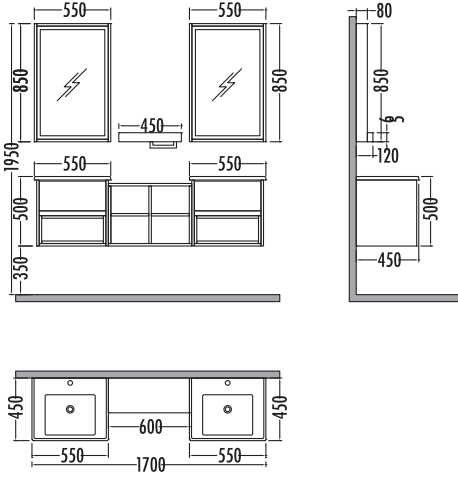

PUNTO 170

Satış Fiyatı **Kampanyalı Satış Fiyatı**

Alt modül / Lower unit : 3.130 2.350
Üst modül / Upper unit : 1.530 1.149
Takım / Set : 4.660 3.499