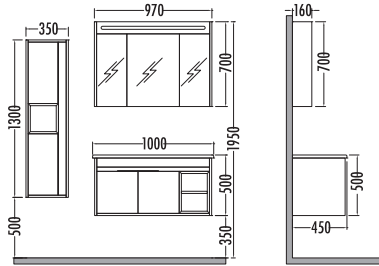

Mdf üzeri
high gloss

Mdf üzeri
melamin

Soft close
kapak

Seramik Lavabo
+Cam tezgah

Dolaplı ledli ayna