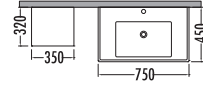

Mdf üzeri melamin

Soft close kapak

Seramik Lavabo

Raflı ve dolaplı ayna

~~1590~~  
₺ **1079**  
Tigra 65cm  
% 25 + % 10  
İNDİRİMLİ

~~920~~ ₺ **629**  
Tigra Boy Dlp. 35cm

Beyaz - Alman Meşe  
White - German Oak