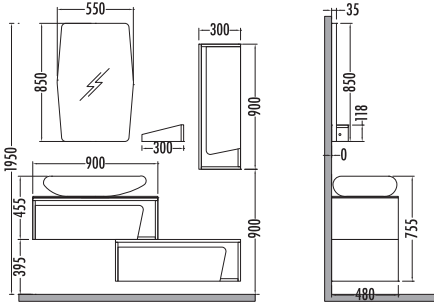

## CEED 160

	Satış Fiyatı	Kampanyalı Satış Fiyatı
Alt modül / Lower unit	: 2.240	1.680
Çekmece / Drawer unit	: 1.590	1.190
Üst modül / Upper unit	: 870	654
Boy dolabı / Side cabinet	: 990	745
Takım / Set	: 5.690	4.269