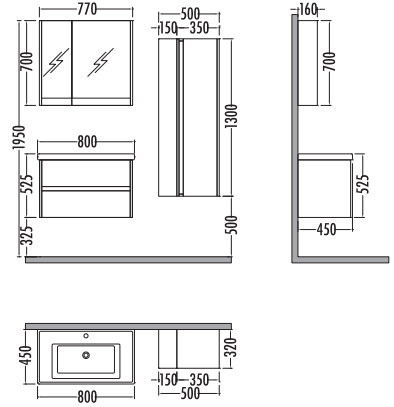

~~2100~~
₺ **1419**
Jetta 65cm
% 25 + % 10
İNDİRİMLİ

~~920~~ ₺ **629**
Jetta Boy Dlp. 35cm

Antik Dark
Antique Dark

JETTA 65

Alt modül / Lower unit
Üst modül / Upper unit
Takım / Set
Boy dolabı / Side cabinet

Satış Fiyatı **Kampanyalı Satış Fiyatı**

: 1.530 1.030
: 570 389
: 2.100 1.419
: 920 629