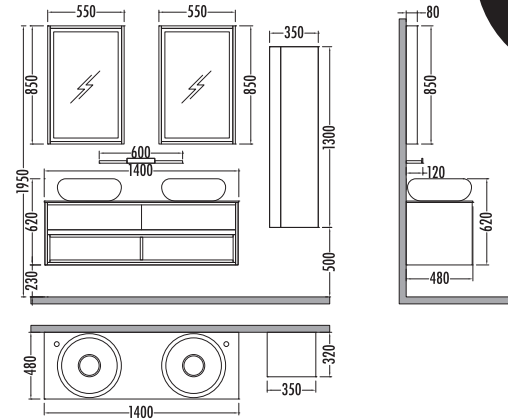

CACTUS 140

	Satış Fiyatı	Kampanyalı Satış Fiyatı
Alt modül / Lower unit	4.490	3.365
Üst modül / Upper unit	1.510	1.134
Takım / Set	6.000	4.499
Boy dolabı / Side cabinet	1.175	879

~~5385~~
₺4039
Cactus 140cm
% 25 İNDİRİMLİ