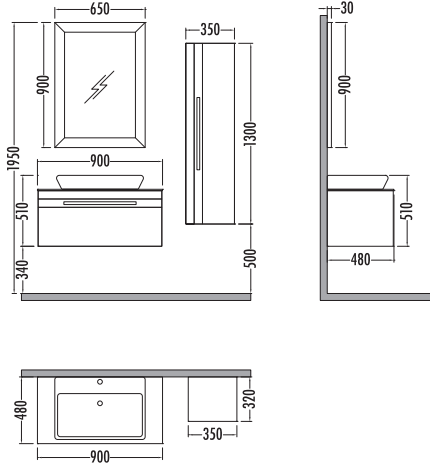

## DELUX 90

Satış Fiyatı **Kampanyalı Satış Fiyatı**

Alt modül / Lower unit	: 2.295	1.720
Üst modül / Upper unit	: 705	529
Takım / Set	: 3.000	2.249
Boy dolabı / Side cabinet	: 1.160	869

~~3845~~  
**₺2889**  
 Delux 120cm  
 % 25 İNDİRİMLİ