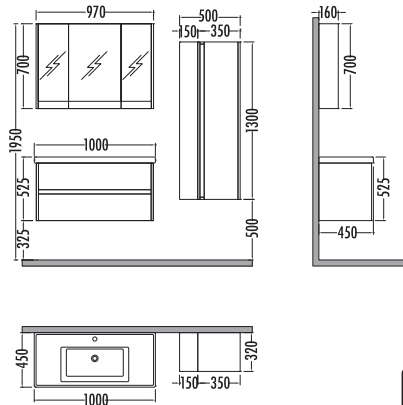

~~2820~~
₺ **1909**
Jetta 100cm
% 25 + % 10
İNDİRİMLİ

~~1280~~ ₺ **869**
Jetta 2'li Boy Dolp. 50cm

Alman Meşe
German Oak

JETTA SERIES

JETTA 100

Satış Fiyatı **Kampanyalı Satış Fiyatı**

Alt modül / Lower unit	:2.060	1.395
Üst modül / Upper unit	: 760	514
Takım / Set	:2.820	1.909
2'li Boy dolabı / Side cabinet:	1.280	869

Jetta serisi renk alternatifleri
Jetta series color options

Alman Meşe	German Oak
Söğüt	Willow
Antik Dark	Antique Dark

Mdf üzeri
melamin

Soft close
çekmece

Soft close
kapak

Seramik
Lavabo

Dolaplı
Ayna