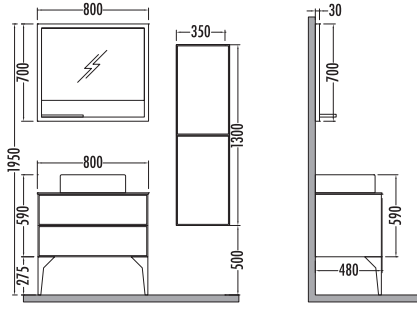

<b>ESCAPE 80</b>	<b>Satış Fiyatı</b>	<b>Kampanyalı Satış Fiyatı</b>
Alt modül / Lower unit	: 3.180	2.395
Üst modül / Upper unit	: 1.275	954
Takım / Set	: 4.455	3.349
Boy dolabı / Side cabinet	: 1.350	999