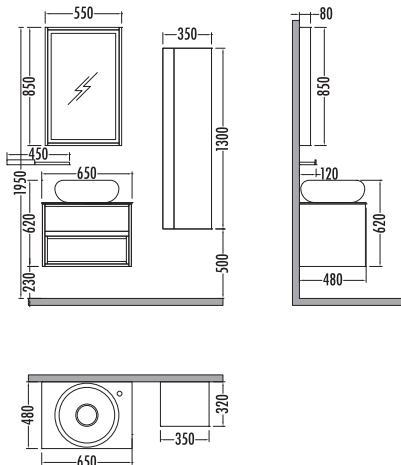

~~2460~~
₺ 1849
Cactus 65cm
% 25 İNDİRİMLİ

~~1175~~ ₺ 879
Cactus Boy Dlp. 35cm

Siyah - Dorado
Black - Dorado