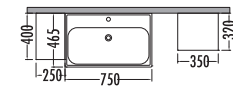

~~4155~~
₺ **3119**
Omega 100cm
% 25 İNDİRİMLİ

~~1175~~ ₺ **879**
Omega Boy Dlp. 35cm

Beyaz - Mat Antrasit
White - Matte Anthracite

OMEGA 100 Satış Fiyatı Kampanyalı Satış Fiyatı

Alt modül / Lower unit	: 2.855	2.145
Üst modül / Upper unit	: 1.300	954
Takım / Set	: 4.155	3.119
Boy dolabı / Side cabinet	: 1.175	879

MDF üzeri
high gloss

MDF üzeri
melamin

Soft close
çekmece

Soft close
kapak

Seramik Lavabo
+ Cam Tezgah

Büyüteçli
ayna

~~3540~~
₺ **2659**
Omega 75cm
% 25 İNDİRİMLİ

~~1175~~ ₺ **879**
Omega Boy Dlp. 35cm

Beyaz - Mat Antrasit
White - Matte Anthracite

OMEGA 75 Satış Fiyatı Kampanyalı Satış Fiyatı

Alt modül / Lower unit	: 2.340	1.755
Üst modül / Upper unit	: 1.200	904
Takım / Set	: 3.540	2.659
Boy dolabı / Side cabinet	: 1.175	879