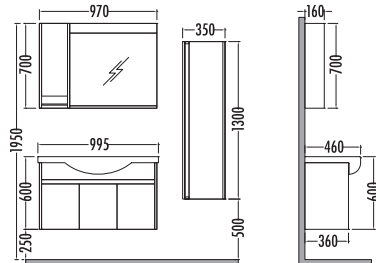

~~1675~~
₺1139
Logan 100cm
% 25 + % 10
İNDİRİMLİ

~~920~~ **₺629**
Logan Boy Dlp. 35cm

Beyaz - M.Teak
White - M.Teak

LOGAN 100

Alt modül / Lower unit
Üst modül / Upper unit
Takım / Set
Boy dolabı / Side cabinet

Satış Fiyatı **Kampanyalı Satış Fiyatı**
: 1.085 **740**
: 590 **399**
: 1.675 **1.139**
: 920 **629**

Logan serisi renk alternatifleri
Logan series color options

Beyaz - Cordoba | White - Cordoba
Beyaz - M.Teak | White - M.Teak
Beyaz - Milano | White - Milano