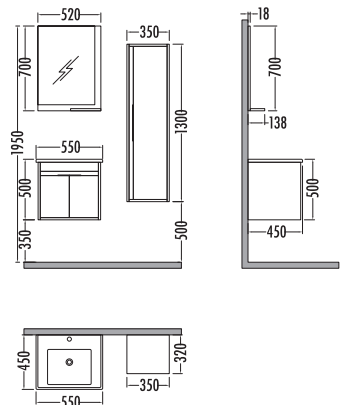

~~1280~~
₺ **869**
Kona 65cm
% 25 + % 10
İNDİRİMLİ

~~855~~ ₺ **579**
Kona Boy Dlp. 35cm

Antik Beyaz - Antrasit
Antique White - Anthracite

KONA 65

	Satış Fiyatı	Kampanyalı Satış Fiyatı
Alt modül / Lower unit	: 945	640
Üst modül / Upper unit	: 335	229
Takım / Set	: 1.280	869
Boy dolabı / Side cabinet	: 855	579

Kona serisi renk alternatifleri
Kona series color options

Dorado / Antrasit
Antik Beyaz - Antrasit
Beyaz / Antrasit

Dorado / Anthracite
Antique White / Anthracite
White / Anthracite

~~1200~~
₺ **809**
Kona 55cm
% 25 + % 10
İNDİRİMLİ

~~855~~ ₺ **579**
Kona Boy Dlp. 35cm

Dorado / Antrasit
Dorado / Anthracite

KONA 55

	Satış Fiyatı	Kampanyalı Satış Fiyatı
Alt modül / Lower unit	: 900	605
Üst modül / Upper unit	: 300	204
Takım / Set	: 1.200	809
Boy dolabı / Side cabinet	: 855	579