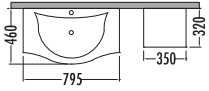

LOGAN 80

Satış Fiyatı **Kampanyalı Satış Fiyatı**

Alt modül / Lower unit	: 870	590
Üst modül / Upper unit	: 500	339
Takım / Set	: 1.370	929
Boy dolabı / Side cabinet	: 920	629

LOGAN 55

Satış Fiyatı **Kampanyalı Satış Fiyatı**

Alt modül / Lower unit	: 670	450
Üst modül / Upper unit	: 440	299
Takım / Set	: 1.110	749
Boy dolabı / Side cabinet	: 920	629