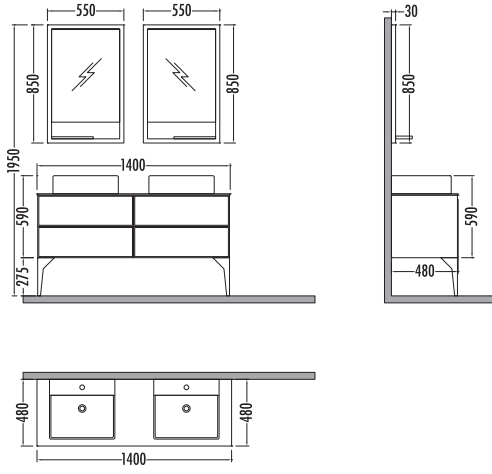

# ESCAPE SERIES

~~8130~~  
₺ **6099**  
Escape 190cm  
**% 25**  
İNDİRİMLİ

Retro Bronz - Siyah  
Retro Bronze - Black

ESCAPE 190	Satış Fiyatı	Kampanyalı Satış Fiyatı
Alt modül / Lower unit	4.985	3.739
Üst modül / Upper unit	2.320	1.740
Açık Raf / Shelf Unit	825	620
Takım / Set	8.130	6.099