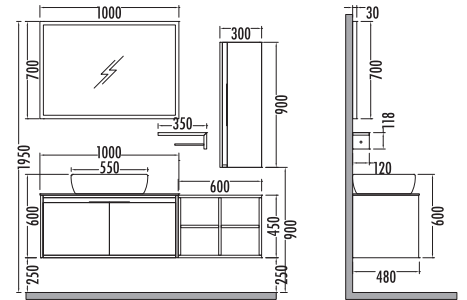

SORENTO 100

Satış Fiyatı **Kampanyalı Satış Fiyatı**

Alt modül / Lower unit	: 1.890	1.420
Üst modül / Upper unit	: 1.155	869
Takım / Set	: 3.045	2.289
Boy dolabı / Side cabinet	: 815	609
Açık raflı ünite / Hanging cabinet:	660	499