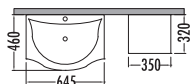

LOGAN 65

Satış Fiyatı **Kampanyalı Satış Fiyatı**

Alt modül / Lower unit	: 720	485
Üst modül / Upper unit	: 475	324
Takım / Set	: 1.195	809
Boy dolabı / Side cabinet	: 920	629