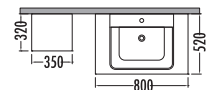

~~1235~~ ₺929
Elantra Boy Dlp. 35cm

Lizbon - Mat Antrasit
Lisbon - Matte Anthracite

ELANTRA 100 Satış Fiyatı Kampanyalı Satış Fiyatı

Alt modül / Lower unit	: 2.855	2.145
Üst modül / Upper unit	: 1.300	974
Takım / Set	: 4.155	3.119
Boy dolabı / Side cabinet	: 1.235	929

~~1235~~ ₺929
Elantra Boy Dlp. 35cm

Dorado - Mat Antrasit
Dorado - Matte Anthracite

ELANTRA 80 Satış Fiyatı Kampanyalı Satış Fiyatı

Alt modül / Lower unit	: 2.260	1.695
Üst modül / Upper unit	: 1.200	904
Takım / Set	: 3.460	2.599
Boy dolabı / Side cabinet	: 1.235	929