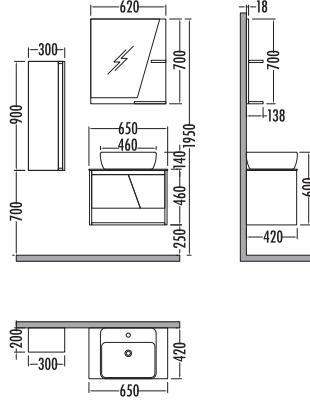

SLIM
FIT

FIRSAT
ÜRÜNÜ

MATRIX 65	Satış Fiyatı	Kampanyalı Satış Fiyatı
Alt modül / Lower unit	: 1.335	875
Üst modül / Upper unit	: 375	284
Takım / Set	: 1.710	1.159
Boy dolabı / Side cabinet	: 675	459