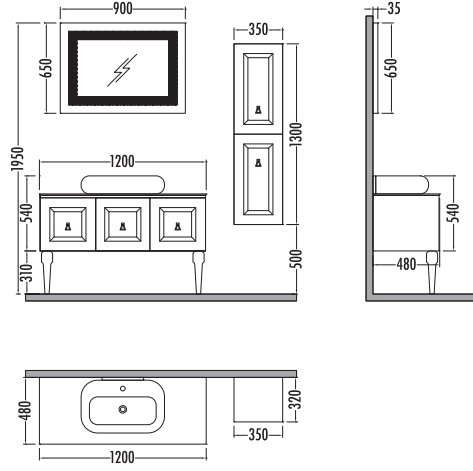

CENTURY SILVER 120

Satış Fiyatı **Kampanyalı Satış Fiyatı**

Alt modül / Lower unit	: 4.955	3.715
Üst modül / Upper unit	: 1.045	784
Takım / Set	: 6.000	4.499
Boy dolabı / Side cabinet	: 1.695	1.269

~~6000~~
₺4499
Century 120cm
% 25 İNDİRİMLİ

~~1695~~ ₺1269
Century Boy Dlp. 35cm

Siyah - Gümüş
Black - Silver