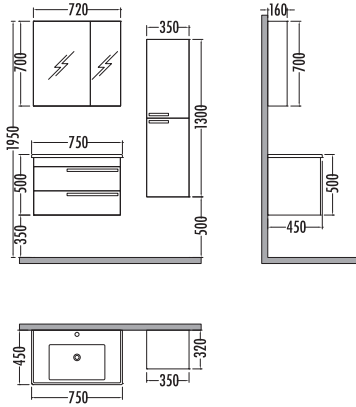

DOKKER 75 Satış Fiyatı **Kampanyalı Satış Fiyatı**

Alt modül / Lower unit :	1.900	1.290
Üst modül / Upper unit :	665	449
Takım / Set :	2.565	1.739
Boy dolabı / Side cabinet :	920	629

Beyaz / Beyaz
White / White

Dokker serisi renk alternatifleri
Dokker series color options

Beyaz - M.Antrasit	White - M.Anthracite
Beyaz - Beyaz	White - White
Beyaz - Siyah	White - Black