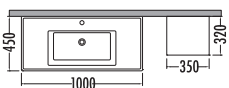

~~2540~~
₺1909
Octavia 100cm
% 25 İNDİRİMLİ

~~1175~~ ₺ **879**
Octavia Boy Dlp. 35cm

Kaya Gri
Stone Grey

OCTAVIA 100

	Satış Fiyatı	Kampanyalı Satış Fiyatı
Alt modül / Lower unit	1.885	1.415
Üst modül / Upper unit	655	494
Takım / Set	2.540	1.909
Boy dolabı / Side cabinet	1.175	879