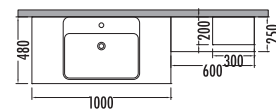

SORENTO 100

Satış Fiyatı **Kampanyalı Satış Fiyatı**

Alt modül / Lower unit	: 1.890	1.420
Üst modül / Upper unit	: 1.155	869
Takım / Set	: 3.045	2.289
Boy dolabı / Side cabinet	: 815	609
Açık raflı ünite / Hanging cabinet:	660	499