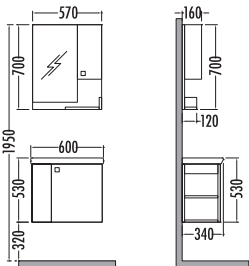

MITO 60

Satış Fiyatı Kampanyalı Satış Fiyatı

Alt modül / Lower unit :	835	625
Üst modül / Upper unit :	375	284
Takım / Set :	1.210	909

Beyaz / M. Teak
White / M. Teak