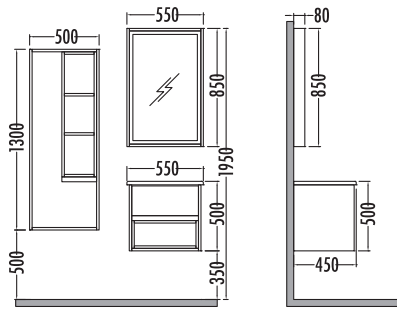

Beyaz / Lizbon  
White / Lisbon

**154Q** ₺1159  
Punto Boy Dlp. 50cm

~~2000~~  
**₺1499**  
Punto 55cm  
% 25  
İNDİRİMLİ

Beyaz / Berlin  
White / Berlin