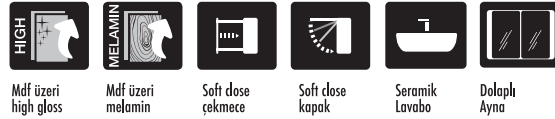

Beyaz / Beyaz  
White / White

Dokker serisi renk alternatifleri  
Dokker series color options

Beyaz - M.Antrasit	White - M.Anthracite
Beyaz - Beyaz	White - White
Beyaz - Siyah	White - Black

Mdf üzeri  
high gloss