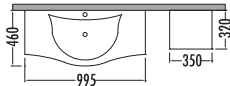

Mdf üzeri
high gloss

Mdf üzeri
melamin

Soft close
kapak

Seramik
Lavabo

Rafli
ayna