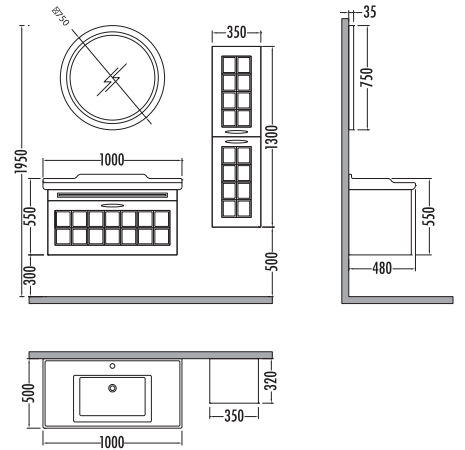

~~1695~~ ₺ **1269**  
 Tivoli Boy Dlp. 35cm

Bej Dişbudak  
 Beige Dişbudak

İzlanda Mavi Dişbudak  
 Island Blue Ashen

TIVOLI 100	Satış Fiyatı	Kampanyalı Satış Fiyatı
Alt modül / Lower unit	2.830	2.120
Üst modül / Upper unit	1.060	799
Takım / Set	3.890	2.919
Boy dolabı / Side cabinet	1.695	1.269