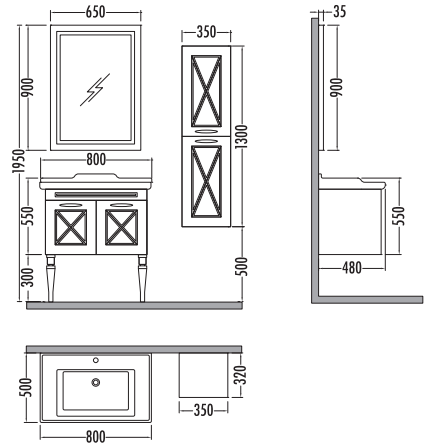

Avant serisi renk alternatifleri
Avant series color options

Bej Dişbudak	Beige Ashen
Yeşil Dişbudak	Green Ashen
İzlanda Mavi Dişbudak	Island Blue Ashen
Antrasit Dişbudak	Anthracite Ashen
Siyah - Gümüş / Altın	Black - Silver / Gold
Beyaz - Gümüş / Altın	White - Silver / Gold

Termoform kaplama

Soft dose kapak

Seramik Lavabo

Ledli ayna