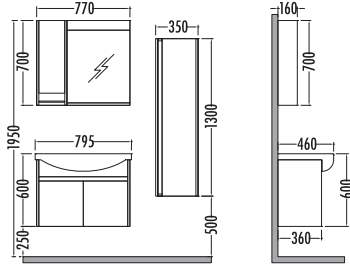

LOGAN 80

Satış Fiyatı **Kampanyalı Satış Fiyatı**

Alt modül / Lower unit	: 870	590
Üst modül / Upper unit	: 500	339
Takım / Set	: 1.370	929
Boy dolabı / Side cabinet	: 920	629

LOGAN 55

Satış Fiyatı **Kampanyalı Satış Fiyatı**

Alt modül / Lower unit	: 670	450
Üst modül / Upper unit	: 440	299
Takım / Set	: 1.110	749
Boy dolabı / Side cabinet	: 920	629