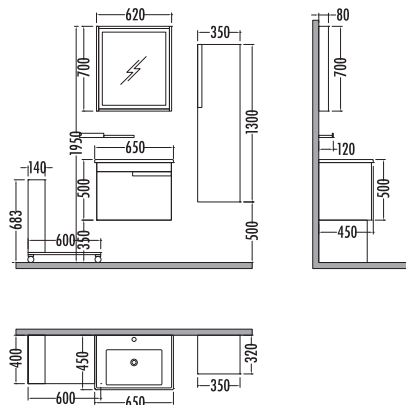

SEPHIA 65

Alt modül / Lower unit
Üst modül / Upper unit
Takım / Set
Boy dolabı / Side cabinet
Hareketli modül / Mobil part unit

Satış Fiyatı	Kampanyalı Satış Fiyatı
1.050	795
765	574
1.815	1.369
920	689
920	689