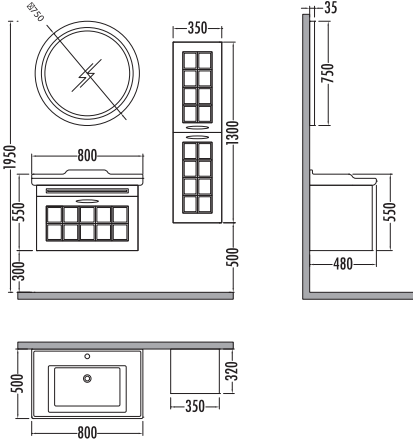

TIVOLI 80

	Satış Fiyatı	Kampanyalı Satış Fiyatı
Alt modül / Lower unit	2.480	1.860
Üst modül / Upper unit	1.060	799
Takım / Set	3.540	2.659
Boy dolabı / Side cabinet	1.695	1.269