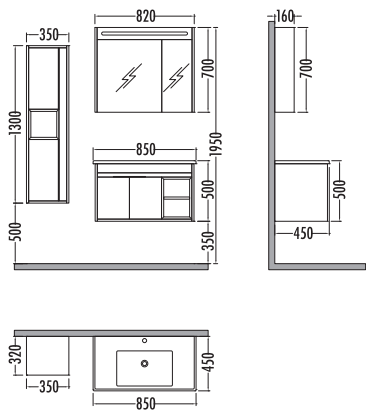

~~2005~~
1509
Accent 65cm
% 25
İNDİRİMLİ

~~1235~~ **929**
Accent Boy Dlp. 35cm

Lizbon - Mat Antrasit
Lisbon - Matte Anthracite

ACCENT 65

	Satış Fiyatı	Kampanyalı Satış Fiyatı
Alt modül / Lower unit	:1.320	990
Üst modül / Upper unit	: 685	519
Takım / Set	:2.005	1.509
Boy dolabı / Side cabinet	:1.235	929