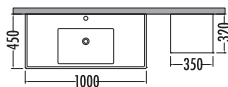

Orion serisi renk alternatifleri
Orion series color options

Beyaz / Lizbon	White / Lisbon
Mat Antrasit / Lizbon	Matte Anthracite / Lisbon
Siyah / Lizbon	Black / Lisbon