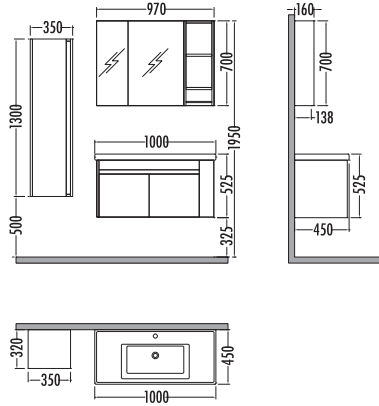

~~2430~~
₺ **1829**
Siena 100cm
% 25
İNDİRİMLİ

₺ **689**
Siena Boy Dlp. 35cm

Beyaz / Söğüt
White / Willow

SIENA 100

Satış Fiyatı Kampanyalı Satış Fiyatı

Alt modül / Lower unit	: 1.615	1.215
Üst modül / Upper unit	: 815	614
Takım / Set	: 2.430	1829
Boy dolabı / Side cabinet	: 920	689

Siena serisi renk alternatifleri
Siena series color options

Beyaz - Söğüt	White - Willow
Beyaz - Beyaz	White - White
Beyaz - Antik Dark	White - Antique Dark