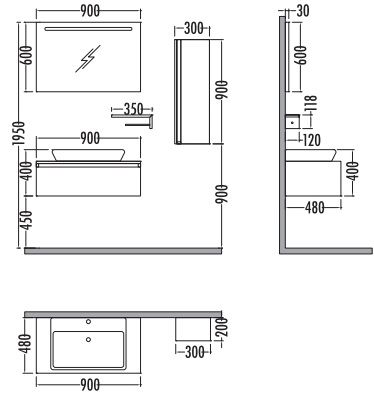

Baco serisi renk alternatifleri
Baco series color options

Fırtına gri - Yeni gri | Storm Grey - New grey
Yeni gri - Fırtına gri | New grey - Storm grey

Highgloss kaplama

Soft close çekmece

Soft close kapak

Seramik Lavabo + Cam Tezgah

Ledli açık rafli ayna