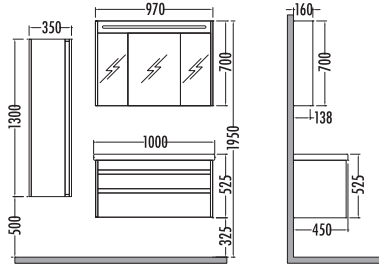

ESPERO 100 Satış Fiyatı Kampanyalı Satış Fiyatı

Alt modül / Lower unit	: 2.250	1.690
Üst modül / Upper unit	: 980	739
Takım / Set	: 3.230	2.429
Boy dolabı / Side cabinet	: 1.175	879