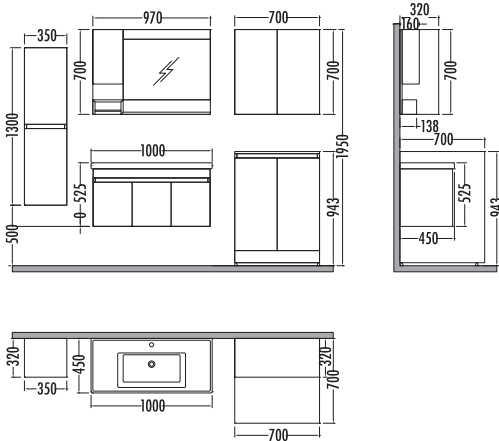

FIRSAT
ÜRÜNÜ

~~2225~~
₺1509
Storm 100cm
% 25 + % 10
İNDİRİMLİ

₺629
Storm Boy Dlp. 35cm

Beyaz
White

STORM SERIES

~~1545~~ ₺1049
Storm Ç.M. Dlp. 70cm

STORM 100

Satış Fiyatı Kampanyalı Satış Fiyatı

Alt modül / Lower unit	: 1.415	960
Üst modül / Upper unit	: 810	549
Takım / Set	: 2.225	1.509
CMD alt / Washmachine vanity unit cabinet	: 865	590
CMD üst / Washmachine upper unit cabinet	: 680	459
Boy dolabı / Side cabinet	: 920	629

Storm serisi renk alternatifleri
Storm series color options

Beyaz | White

Mdf üzeri
high gloss

Mdf üzeri
melamin

Soft close
kapak

Seramik
Lavabo

Rafli ve
dolaplı ayna