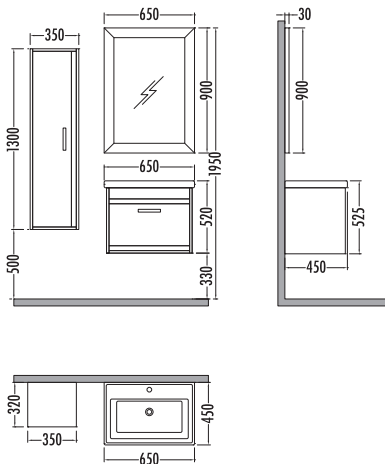

TALISMAN 65 Satış Fiyatı **Kampanyalı Satış Fiyatı**

Alt modül / Lower unit	1.310	880
Üst modül / Upper unit	705	479
Takım / Set	2.015	1.359
Boy dolabı / Side cabinet	1.160	789