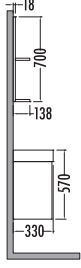

SLIM
FIT

FIRSAT
ÜRÜNÜ

TITAN 65

Alt modül / Lower unit : 1.045
Üst modül / Upper unit : 375
Takım / Set : 1.420

Satış Fiyatı
Kampanyalı Satış Fiyatı

675
284
959

Titan serisi renk alternatifleri
Titan series color options

Beyaz
Antik Beyaz
Dorado
Berlin

White
Antique White
Dorado
Berlin