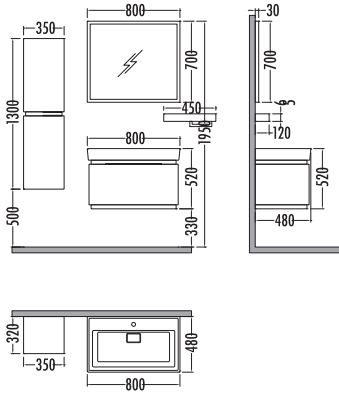

## MONDEO 80

	Satış Fiyatı	Kampanyalı Satış Fiyatı
Alt modül / Lower unit	1.865	1.400
Üst modül / Upper unit	1.060	799
Takım / Set	2.925	2.199
Boy dolabı / Side cabinet	990	739

Dorado / Mat Antrasit  
Dorado / Matte Anthracite