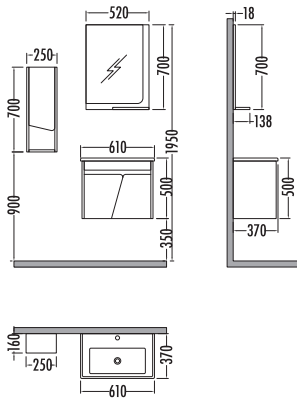

RIO 61

Satış Fiyatı **Kampanyalı Satış Fiyatı**

Alt modül / Lower unit	: 980	735
Üst modül / Upper unit	: 310	294
Takım / Set	: 1.290	969
Yarım boy dolabı / Side cabinet	: 425	319

Rio serisi renk alternatifleri
Rio series color options

Beyaz	White
Antik Beyaz	Antique White
Dorado	Dorado
Berlin	Berlin