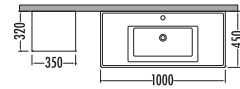

Beyaz - Altın | White - Gold  
Siyah - Altın | Black - Gold

Mdf üzeri  
high gloss

Soft close  
çekmece

Soft close  
kapak

Seramik  
Lavabo

Çerçeveli  
ayna

~~2355~~  
**₺1589**  
Talisman 80cm  
% 25 + % 10  
İNDİRİMLİ