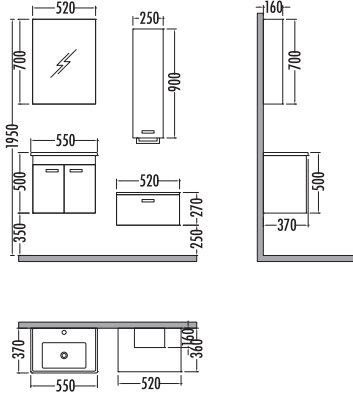

## FORTE 55

Satış Kampanyalı  
Fiyatı Satış Fiyatı

Alt modül / Lower unit	: 880	660
Üst modül / Upper unit	: 410	309
Takım / Set	: 1.290	969
Yarım boy dolabı / Hanging side cabinet	: 545	409
Asma çekmece / Hanging drawer	: 660	499