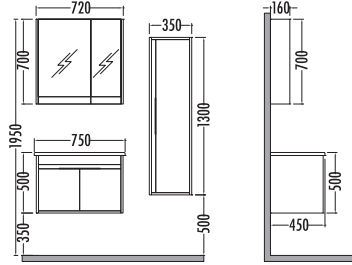

KONA PLUS 75

Satış Fiyatı **Kampanyalı Satış Fiyatı**

Alt modül / Lower unit	: 1.000	680
Üst modül / Upper unit	: 665	449
Takım / Set	: 1.665	1.129
Boy dolabı / Side cabinet	: 855	579

Kona Plus serisi renk alternatifleri
Kona Plus series color options

Dorado / Antrasit
Antik Beyaz - Antrasit
Beyaz / Antrasit

Dorado / Anthracite
Antique White / Anthracite
White / Anthracite

Mdf üzeri
high gloss

Mdf üzeri
melamin

Soft close
kapak

Seramik
Lavabo

Dolaplı
Ayna