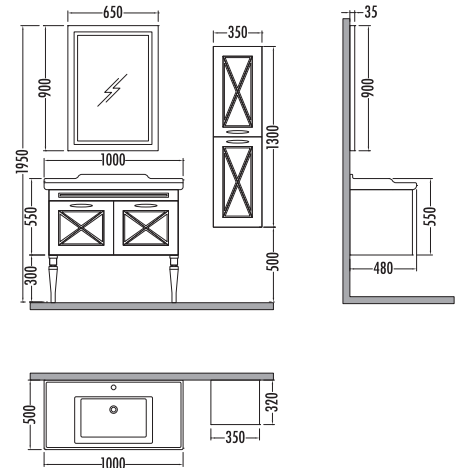

AVANT SERIE

~~3890~~
₺ **2919**
Avant 100cm
% 25 İNDİRİMLİ

~~1695~~ ₺ **1269**
Avant Boy Dolp. 35cm

İzlanda Mavi Dişbudak
Island Blue Ashen

Yeşil Dişbudak
Green Ashen

AVANT 100

Alt modül / Lower unit
Üst modül / Upper unit
Takım / Set
Boy dolabı / Side cabinet

Satış Fiyatı
Kampanyalı Satış Fiyatı

: 2.830
: 1.060
: 3.890
: 1.695

: 2.120
: 799
: 2.919
: 1.269