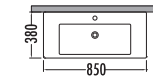

SLIM
FIT

~~1290~~
₺ **969**
Santa 65cm
% 25 İNDİRİMLİ

~~425~~ ₺ **319**
Santa Yarım
Boy Dlp. 25cm

Dafne / Lizbon
Daphne / Lisbon

SANTA 65

Satış Fiyatı **Kampanyalı Satış Fiyatı**

Alt modül / Lower unit	: 915	685
Üst modül / Upper unit	: 375	284
Takım / Set	: 1.290	969
Yarı Boy Dolabı / Side Cabinet	: 425	319

~~1640~~
₺ **1229**
Santa 85cm
% 25 İNDİRİMLİ

Beyaz / Lizbon
White / Lisbon

SANTA 85

Satış Fiyatı **Kampanyalı Satış Fiyatı**

Alt modül / Lower unit	: 1.190	890
Üst modül / Upper unit	: 450	339
Takım / Set	: 1.640	1.229