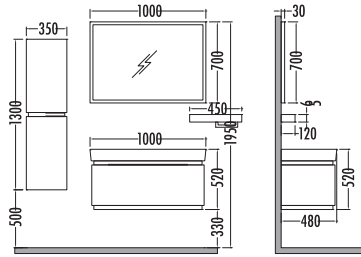

Mdf üzeri melamin

Soft close çekmece

Soft close kapak

Seramik Lavabo

Dolaplı ledli ayna