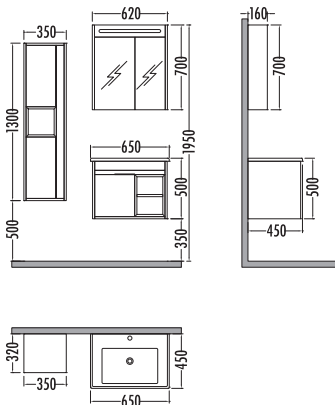

PULSAR 65

Satış Fiyatı Kampanyalı Satış Fiyatı

Alt modül / Lower unit	: 1.320	990
Üst modül / Upper unit	: 685	519
Takım / Set	: 2.005	1.509
Boy dolabı / Side cabinet	: 1.235	929