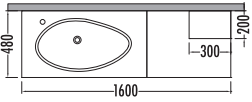

## CEED 160

	Satış Fiyatı	Kampanyalı Satış Fiyatı
Alt modül / Lower unit	: 2.240	1.680
Çekmece / Drawer unit	: 1.590	1.190
Üst modül / Upper unit	: 870	654
Boy dolabı / Side cabinet	: 990	745
Takım / Set	: 5.690	4.269