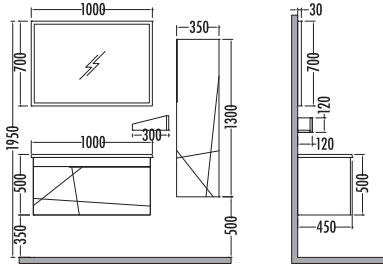

Orion serisi renk alternatifleri
Orion series color options

Beyaz / Lizbon	White / Lisbon
Mat Antrasit / Lizbon	Matte Anthracite / Lisbon
Siyah / Lizbon	Black / Lisbon