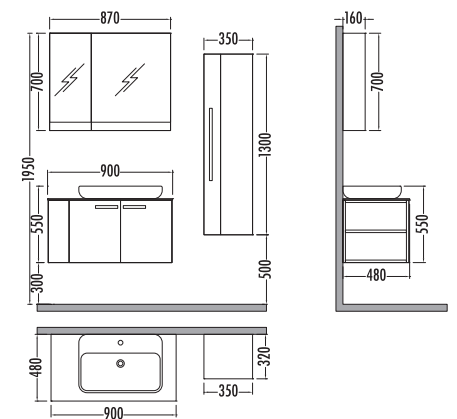

Mdf üzeri
high gloss

Mdf üzeri
melamin

Soft close
kapak

Seramik Lavabo
+Cam tezgah

Dolaplı Ayna

Jazz serisi renk alternatifleri
Jazz series color options

Beyaz - Mat Antrasit	White - Matte Anthracite
Beyaz - Beyaz	White - White
Beyaz - Mat Siyah	White - Matte Black
Beyaz - Dafne	White - Daphne