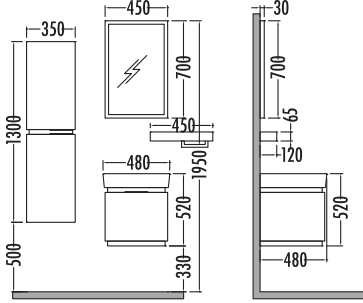

MONDEO SERIES

SLIM
FIT

MONDEO 48 Satış Fiyatı Kampanyalı Satış Fiyatı

Alt modül / Lower unit	: 880	660
Üst modül / Upper unit	: 920	689
Takım / Set	: 1.800	1.349
Boy dolabı / Side cabinet	: 990	739

990 TL 739 TL
Mondeo Boy Dlp. 35cm

Antik Beyaz - Mat Antrasit
Antique White - Mat Anthracite

Mondeo serisi renk alternatifleri
Mondeo series color options

Antik Beyaz - Mat Antrasit | Antique White - Mat Anthracite
Berlin - Mat Antrasit | Berlin - Mat Anthracite
Dorado - Mat Antrasit | Dorado - Mat Anthracite

Mdf üzeri
melamin

Soft dose
kapak

Seramik
Lavabo

Ledli açık
raflı ayna