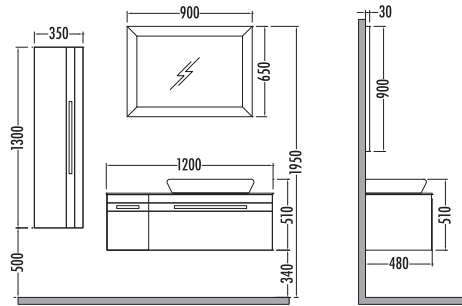

DELUX 120

	Satış Fiyatı	Kampanyalı Satış Fiyatı
Alt modül / Lower unit	3.140	2.360
Üst modül / Upper unit	705	529
Takım / Set	3.845	2.889
Boy dolabı / Side cabinet	1.160	869

Delux serisi renk alternatifleri
Delux series color options

Beyaz - Altın | White - Gold
Siyah - Altın | Black - Gold

Mdf üzeri
high gloss

Soft close
çekmece

Soft close
kapak

Seramik Lavabo
+ Cam Tezgah

Çerçeveli ayna