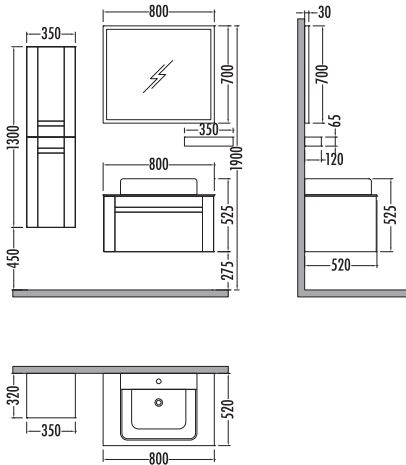

Karina - Antrasit
Karina - Anthracite