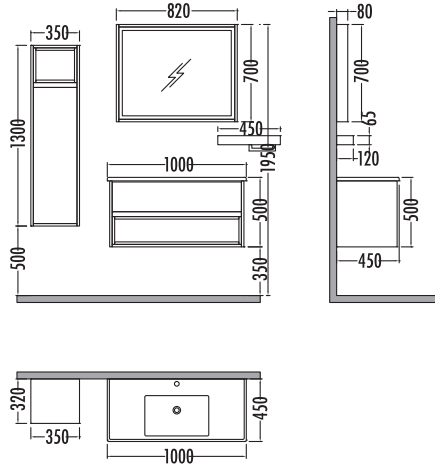

**PUNTO 100** Satış Fiyatı **Kampanyalı Satış Fiyatı**

Alt modül / Lower unit	: 1.965	1.480
Üst modül / Upper unit	: 850	639
Takım / Set	: 2.815	2.119
Boy dolabı / Side cabinet	: 990	739

PUNTO SERIES

~~990~~ ₺ **739**  
Punto Boy Dlp. 35cm