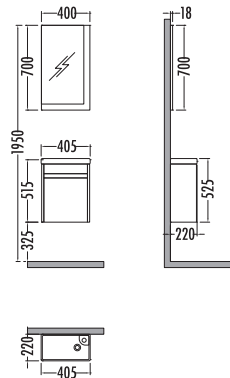

MICRA 40

Satış Fiyatı
Kampanyalı Satış Fiyatı

Alt modül / Lower unit :	570	430
Üst modül / Upper unit :	240	179
Takım / Set :	810	609

Micra serisi renk alternatifleri
Micra series color options

Beyaz - Dorado | White - Dorado
Mat Antrasit - Dorado | Matte Anthracite - Dorado

Mdf üzeri melamin

Soft close kapak

Seramik Lavabo

Rafli ayna