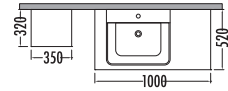

## ELANTRA 100 Satış Fiyatı Kampanyalı Satış Fiyatı

Alt modül / Lower unit	: 2.855	2.145
Üst modül / Upper unit	: 1.300	974
Takım / Set	: 4.155	3.119
Boy dolabı / Side cabinet	: 1.235	929

~~1235~~ ₺929  
Elantra Boy Dlp. 35cm