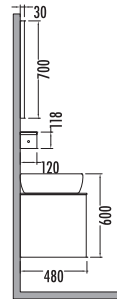

~~2230~~
₺1679
Sorento 65cm
% 25
İNDİRİMLİ

~~815~~ **₺609**
Sorento Yarım
Boy Dlp. 30cm

~~660~~ **₺499**
Açık Rafılı
Ünite 60cm

Dorado - Siyah
Dorado - Black

SORENTO 65

	Satış Fiyatı	Kampanyalı Satış Fiyatı
Alt modül / Lower unit	1.260	950
Üst modül / Upper unit	970	729
Takım / Set	2.230	1.679
Boy dolabı / Side cabinet	815	609
Açık rafılı ünite / Hanging cabinet	660	499