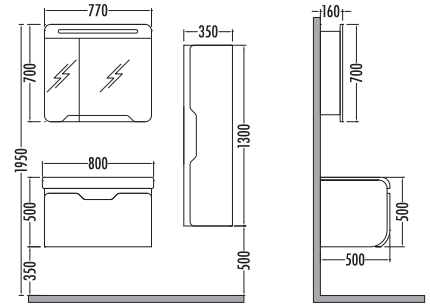

## GOLF 80

Alt modül / Lower unit  
Üst modül / Upper unit  
Takım / Set  
Boy dolabı / Side cabinet

Satış Fiyatı	Kampanyalı Satış Fiyatı
2.455	1.845
1.005	754
3.460	2.599
1.475	1.109

Mdf üzeri lake

Mdf üzeri melamin