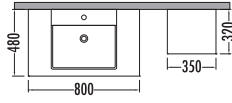

<b>ESCAPE 80</b>	<b>Satış Fiyatı</b>	<b>Kampanyalı Satış Fiyatı</b>
Alt modül / Lower unit	: 3.180	2.395
Üst modül / Upper unit	: 1.275	954
Takım / Set	: 4.455	3.349
Boy dolabı / Side cabinet	: 1.350	999