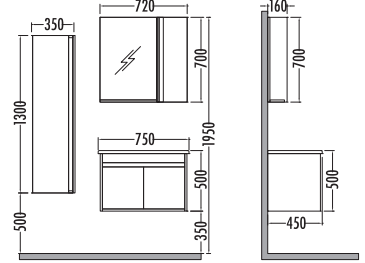

Mdf üzeri melamin

Soft close kapak

Seramik Lavabo

Raflı ve dolaplı ayna

~~1590~~  
₺ **1079**  
Tigra 65cm  
% 25 + % 10  
İNDİRİMLİ

~~920~~ ₺ **629**  
Tigra Boy Dlp. 35cm

Beyaz - Alman Meşe  
White - German Oak