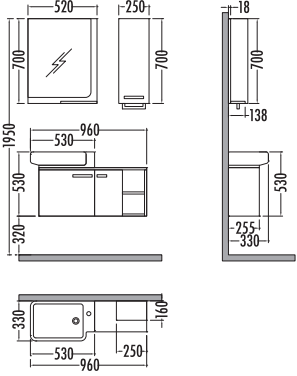

SLIM
FIT

POLO 96

Satış Fiyatı **Kampanyalı Satış Fiyatı**

Alt modül / Lower unit : **1.050** 785
Üst modül / Upper unit : **310** 234
Takım / Set : **1.360** 1.019
Yarım boy dolabı : **545** 409
Side cabinet