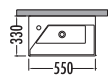

Beyaz / White