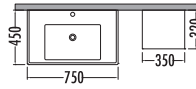

Mdf üzeri
high gloss

Mdf üzeri
melamin

Soft close
kapak

Seramik
Lavabo

Dolaplı
Ayna