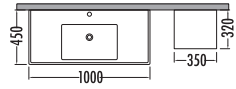

KONA 100

Alt modül / Lower unit	: 1.295	875
Üst modül / Upper unit	: 415	284
Takım / Set	: 1.710	1.159
Boy dolabı / Side cabinet	: 855	579

Satış Fiyatı **Kampanyalı Satış Fiyatı**

Kona serisi renk alternatifleri
Kona series color options

Dorado / Antrasit
Antik Beyaz - Antrasit
Beyaz / Antrasit

Dorado / Anthracite
Antique White / Anthracite
White / Anthracite

Mdf üzeri
high gloss

Mdf üzeri
melamin

Soft close
kapak

Seramik
Lavabo

Raflı
ayna