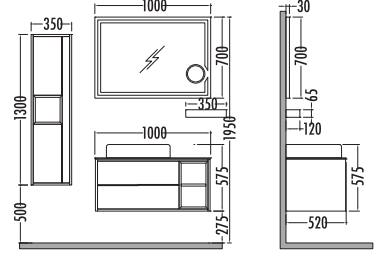

## ELANTRA 100 Satış Fiyatı Kampanyalı Satış Fiyatı

Alt modül / Lower unit	: 2.855	2.145
Üst modül / Upper unit	: 1.300	974
Takım / Set	: 4.155	3.119
Boy dolabı / Side cabinet	: 1.235	929

~~1235~~ ₺929  
Elantra Boy Dlp. 35cm