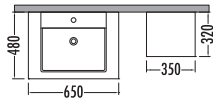

ESCAPE 80	Satış Fiyatı	Kampanyalı Satış Fiyatı
Alt modül / Lower unit	: 3.180	2.395
Üst modül / Upper unit	: 1.275	954
Takım / Set	: 4.455	3.349
Boy dolabı / Side cabinet	: 1.350	999

~~4455~~
₺3349
Escape 80cm
% 25 İNDİRİMLİ

~~1350~~ **₺999**
Escape
Boy Dlp. 35cm

ESCAPE 65	Satış Fiyatı	Kampanyalı Satış Fiyatı
Alt modül / Lower unit	: 2.495	1.879
Üst modül / Upper unit	: 1.160	870
Takım / Set	: 3.655	2.749
Boy dolabı / Side cabinet	: 1.350	999

~~3655~~
₺2749
Escape 65cm
% 25 İNDİRİMLİ

~~1350~~ **₺999**
Escape
Boy Dlp. 35cm