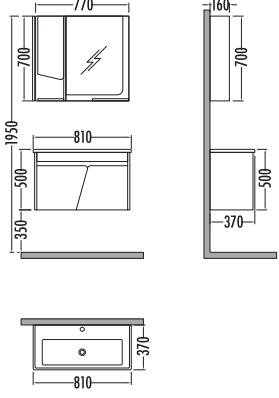

SLIM
FIT

RIO 81

Alt modül / Lower unit : 1.025
Üst modül / Upper unit : 735
Takım / Set : 1.760

Satış Fiyatı **Kampanyalı Satış Fiyatı**

765
554
1.319