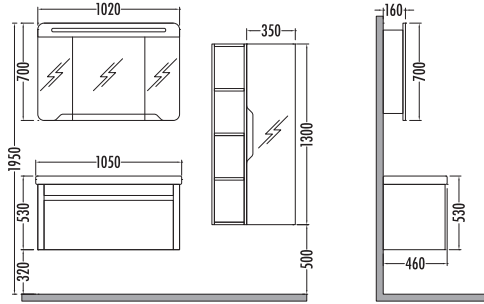

INTEGRA 105

Satış Fiyatı **Kampanyalı Satış Fiyatı**

Alt modül / Lower unit	: 2.105	1.585
Üst modül / Upper unit	: 1.125	844
Takım / Set	: 3.230	2.429
Rafli Boy dolabı	: 1.680	1.259
Side cabinet with shelf