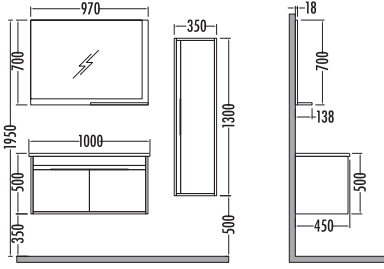

Dorado / Antrasit  
Antik Beyaz - Antrasit  
Beyaz / Antrasit

Dorado / Anthracite  
Antique White / Anthracite  
White / Anthracite

Mdf üzeri  
high gloss

Mdf üzeri  
melamin

Soft close  
kapak

Seramik  
Lavabo