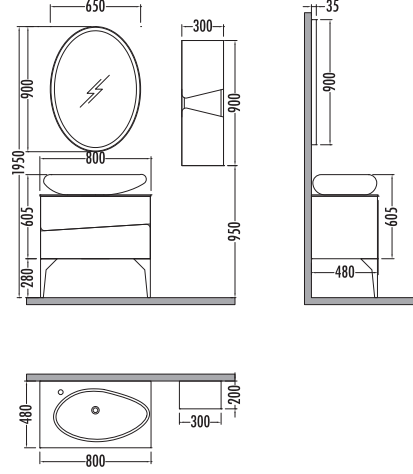

MIRAGE 80

Alt modül / Lower unit
Üst modül / Upper unit
Takım / Set
Boy dolabı / Side cabinet

Satış Fiyatı	Kampanyalı Satış Fiyatı
:3.555	2.670
:1.060	799
:4.615	3.469
:1.160	869