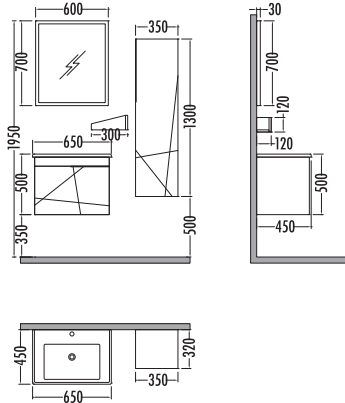

ORION 85

Satış Fiyatı **Kampanyalı Satış Fiyatı**

Alt modül / Lower unit	: 1.865	1.400
Üst modül / Upper unit	: 1.060	799
Takım / Set	: 2.925	2.199
Boy dolabı / Side cabinet	: 1.175	879

~~2925~~
₺ **2199**
Orion 85cm
% 25 İNDİRİMLİ

~~1175~~ ₺ **879**
Orion Boy Dlp. 35cm

Mat Antrasit / Lizbon
Matte Anthracite / Lisbon

ORION 65

Satış Fiyatı **Kampanyalı Satış Fiyatı**

Alt modül / Lower unit	: 1.490	1.120
Üst modül / Upper unit	: 970	729
Takım / Set	: 2.460	1.849
Boy dolabı / Side cabinet	: 1.175	879

~~2460~~
₺ **1849**
Orion 65cm
% 25 İNDİRİMLİ

~~1175~~ ₺ **879**
Orion Boy Dlp. 35cm

Siyah / Lizbon
Black / Lisbon